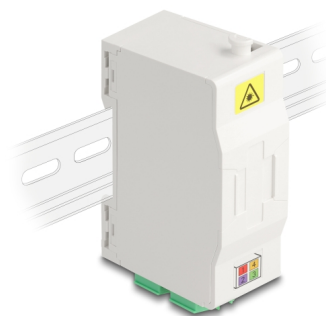

Delock Optická spojovací krabice na lištu DIN s držákem spojů a 4 x spojkami LC Duplex

Popis

Tato optická FTTH spojovací krabice značky Delock je ideální na rychlou a bezpečnou instalaci optické sítě do budov. Pojme až čtyři spojky SC Simplex nebo LC Duplex.

Přípojná krabice k montáži na lištu DIN

Integrované přičtyčky umožňují montáž na kolejnice DIN rozměru 35 mm.

S držákem spojů

Integrovaný držák spojů umožňuje spořádané vedení jednotlivých vláken za účelem optimálního přenosu světelných vlnových signálů.

Číslo produktu 88098

EAN: 4043619880980

Země původu: China

Balení: White Box

Technické detaily

- Optická spojovací skříň pro aplikace FTTH
- Spojovací krabice se 4 x spojkami LC Duplex
- 4 sloty pro spojky SC Simplex nebo LC Duplex
- DIN montážní lišta: 35 mm
- S držákem spojů
- Ochranná výklopka
- Pouzdro barva: bílá
- Materiál pouzdra: ABS
- Rozměry (DxŠxV): cca. 85,0 x 60,6 x 31,5 mm

Obsah balení

- Optická spojovací skříň
- 4 x spojky LC Duplex vazební šlen
- 8 x tepelně se smršťující ochrany spojů

Příslušenství

General

Mounting type:	DIN montážní lišta: 35 mm
----------------	---------------------------