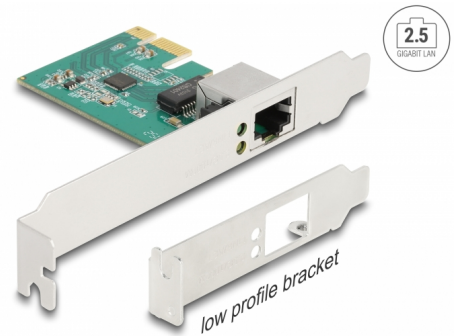

# Delock Tarjeta PCI Express x1 a 1 x RJ45 2,5 Gigabit LAN

## Descripción

La tarjeta PCI Express de Delock ofrece un puerto de red con una tasa de transferencia de datos de hasta 2500 Mbps.

### NBASE-T para mayor velocidad

Los servicios modernos y las nuevas tecnologías requieren mayores anchos de banda. La tecnología NBASE-T permite velocidades de 1 Gbps y 2,5 Gbps con cables de red convencionales. Se establece automáticamente la mejor velocidad de transmisión posible.

## Detalles técnicos

- Conectores:
  - externo: 1 x 2,5 Gigabit LAN RJ45 hembra
  - interno: 1 x PCI Express x1, V2.1
- Conjunto de chips: Realtek RTL8125B
- Velocidades de transferencias de datos:
  - Ethernet de hasta 10 Mbps
  - Fast Ethernet de hasta 100 Mbps
  - Gigabit Ethernet de hasta 1000 Mbps
  - NBASE-T con hasta 2,5 Gbps
  - PCI Express x1 de hasta 2,5 Gbps
- Admite IEEE 802.3 / 802.3u / 802.3ab
- Admite las especificaciones Wake On LAN (WOL)
- Admite codificación de prioridad IEEE 802.1P nivel 2
- Admite IEEE 802.3x full duplex
- Admite IEEE 802.1Q Virtual LAN (VLAN)
- Admite tramas Jumbo de 16k
- Compatible con PXE
- Indicador LED de enlace y actividad