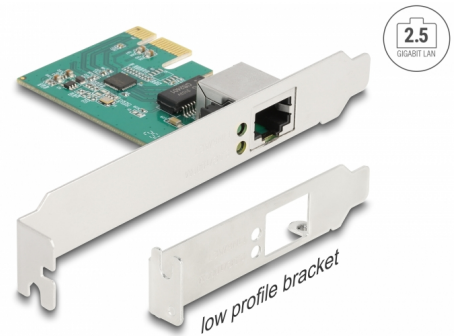

# Delock Carte PCI Express x1 vers 1 x RJ45 2,5 Gigabit LAN

## Description

La carte PCI Express de Delock propose un port réseau avec un taux de transfert de données jusqu'à 2500 Mbit/s.

### NBASE-T pour débit plus élevé

Les services modernes et les nouvelles technologies demandent des largeurs de bandes plus élevées. La technologie NBASE-T permet des vitesses de 1 Go/s et 2,5 Go/s avec des câbles de réseau conventionnels. La meilleure vitesse de transmission possible est réglée automatiquement.

## Détails techniques

- Connecteurs :
  - externe : 1 x 2,5 Gigabit LAN RJ45 femelle
  - interne : 1 x PCI Express x1, V2.1
- Chipset : Realtek RTL8125B
- Débit de données :
  - Ethernet jusqu'à 10 Mbps
  - Fast Ethernet jusqu'à 100 Mbps
  - Gigabit Ethernet jusqu'à 1000 Mbps
  - NBASE-T avec jusqu'à 2,5 Gbps
  - PCI Express x1 jusqu'à 2,5 Gbps
- Prise en charge IEEE 802.3 / 802.3u / 802.3ab
- Prise en charge Wake On LAN (WOL)
- Prend en charge IEEE 802.1P codage prioritaire de 2 couches
- Prise en charge IEEE 802.3x Full Duplex
- Prise en charge IEEE 802.1Q Virtual LAN (VLAN)
- Prend en charge les trames géantes 16k
- Prend en charge PXE
- Indicateur à LED pour le lien et l'activité