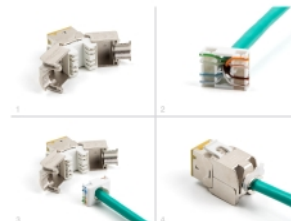

Delock Modul Keystone ze zásuvkového konektoru RJ45 na LSA Cat.6A, beznástrojový, žlutá, sada 10 kusů

Popis

Tyto moduly Keystone značky Delock lze používat k připojování síťových kabelů a jsou vhodné k snadné montáži zacvaknutím do různých držáků, jako jsou například spojovací pole Keystone, patch panely nebo povrchově montované krabice.

Číslo produktu 88111

EAN: 4043619881116

Země původu: China

Balení: Poly bag

Technické detaily

- Konektor:
 - 1 x RJ45 samice
 - 1 x LSA (bez použití nástrojů)
- Cat.6A specifikace
- Stíněný (STP)
- TIA-568A/B pinout
- Pro drát nebo lanko (26 - 22 AWG)
- Pro kabel průměru 5,0 - 8,5 mm
- Pro porty Keystone s 19,2 x 14,9 mm
- Materiál: zinkový odlitek
- Barva: žlutá
- Rozměry (DxŠxV): cca. 39,5 x 19,6 x 16,2 mm

Obsah balení

- 10 x moduly Keystone

- 10 x Organizátor kabelů
- 10 x kabelový úvazek

Příslušenství

General

Specifikace:	Cat. 6A
--------------	---------

Interface

Konektor 1:	1 x RJ45 samice
Konektor 2:	1 x LSA (bez použití nástrojů)

Physical characteristics

Conductor gauge:	26 - 22 AWG
Materiál:	zinkový odlitek
Délka:	39.5 mm
Width:	19,6 mm
Height:	16,2 mm
Barva:	žlutá
Průměr kabelu:	9,5 mm