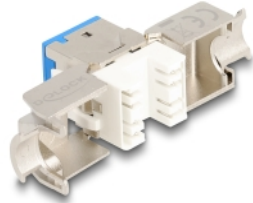

Delock Modul Keystone ze zásuvkového konektoru RJ45 na LSA Cat.6A, beznástrojový, modrý, sada 10 kusů

Popis

Tyto moduly Keystone značky Delock lze používat k připojování síťových kabelů a jsou vhodné k snadné montáži zacvaknutím do různých držáků, jako jsou například spojovací pole Keystone, patch panely nebo povrchově montované krabice.

Číslo produktu 88113

EAN: 4043619881130

Země původu: China

Balení: Poly bag

Technické detaily

- Konektor:
 - 1 x RJ45 samice
 - 1 x LSA (bez použití nástrojů)
- Cat.6A specifikace
- Stíněný (STP)
- TIA-568A/B pinout
- Pro drát nebo lanko (26 - 22 AWG)
- Pro kabel průměru 5,0 - 8,5 mm
- Pro porty Keystone s 19,2 x 14,9 mm
- Materiál: zinkový odlitek
- Barva: modrý
- Rozměry (DxŠxV): cca. 39,5 x 19,6 x 16,2 mm

Obsah balení

- 10 x moduly Keystone

- 10 x Organizátor kabelů
- 10 x kabelový úvazek

Příslušenství

General

Specifikace:	Cat. 6A
--------------	---------

Interface

Konektor 1:	1 x RJ45 samice
Konektor 2:	1 x LSA (bez použití nástrojů)

Physical characteristics

Conductor gauge:	26 - 22 AWG
Materiál:	zinkový odlitek
Délka:	39.5 mm
Width:	19,6 mm
Height:	16,2 mm
Barva:	modrý
Průměr kabelu:	9,5 mm