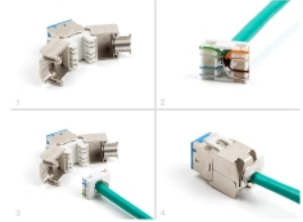

Delock Modul Keystone ze zásuvkového konektoru RJ45 na LSA Cat.6A, beznástrojový, modrý, sada 10 kusů

Popis

Tyto moduly Keystone značky Delock lze používat k připojování síťových kabelů a jsou vhodné k snadné montáži zacvaknutím do různých držáků, jako jsou například spojovací pole Keystone, patch panely nebo povrchově montované krabice.

Číslo produktu 88113

EAN: 4043619881130

Země původu: China

Balení: Poly bag

Technické detaily

- Konektor:
 - 1 x RJ45 samice
 - 1 x LSA (bez použití nástrojů)
- Cat.6A specifikace
- Stíněný (STP)
- TIA-568A/B pinout
- Pro drát nebo lanko (26 - 22 AWG)
- Pro kabel průměru 5,0 - 8,5 mm
- Pro porty Keystone s 19,2 x 14,9 mm
- Materiál: zinkový odlitek
- Barva: modrý
- Rozměry (DxŠxV): cca. 39,5 x 19,6 x 16,2 mm

Obsah balení

- 10 x moduly Keystone

- 10 x Organizátor kabelů
- 10 x kabelový úvazek

Příslušenství

General

Specifikace:	Cat. 6A
--------------	---------

Interface

Konektor 1:	1 x RJ45 samice
Konektor 2:	1 x LSA (bez použití nástrojů)

Physical characteristics

Conductor gauge:	26 - 22 AWG
Materiál:	zinkový odlitek
Délka:	39.5 mm
Width:	19,6 mm
Height:	16,2 mm
Barva:	modrý
Průměr kabelu:	9,5 mm