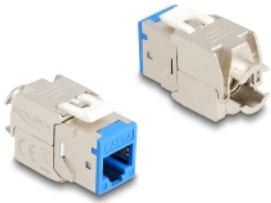

Delock Modul Keystone ze zásuvkového konektoru RJ45 na LSA Cat.6A, beznástrojový, modrý, sada 10 kusů

Popis

Tyto moduly Keystone značky Delock lze používat k připojování síťových kabelů a jsou vhodné k snadné montáži zacvaknutím do různých držáků, jako jsou například spojovací pole Keystone, patch panely nebo povrchově montované krabice.

Číslo produktu 88113

EAN: 4043619881130

Země původu: China

Balení: Poly bag

Technické detaily

- Konektor:
 - 1 x RJ45 samice
 - 1 x LSA (bez použití nástrojů)
- Cat.6A specifikace
- Stíněný (STP)
- TIA-568A/B pinout
- Pro drát nebo lanko (26 - 22 AWG)
- Pro kabel průměru 5,0 - 8,5 mm
- Pro porty Keystone s 19,2 x 14,9 mm
- Materiál: zinkový odlitek
- Barva: modrý
- Rozměry (DxŠxV): cca. 39,5 x 19,6 x 16,2 mm

Obsah balení

- 10 x moduly Keystone

- 10 x Organizátor kabelů
- 10 x kabelový úvazek

Příslušenství

General

Specifikace:	Cat. 6A
--------------	---------

Interface

Konektor 1:	1 x RJ45 samice
Konektor 2:	1 x LSA (bez použití nástrojů)

Physical characteristics

Conductor gauge:	26 - 22 AWG
Materiál:	zinkový odlitek
Délka:	39.5 mm
Width:	19,6 mm
Height:	16,2 mm
Barva:	modrý
Průměr kabelu:	9,5 mm