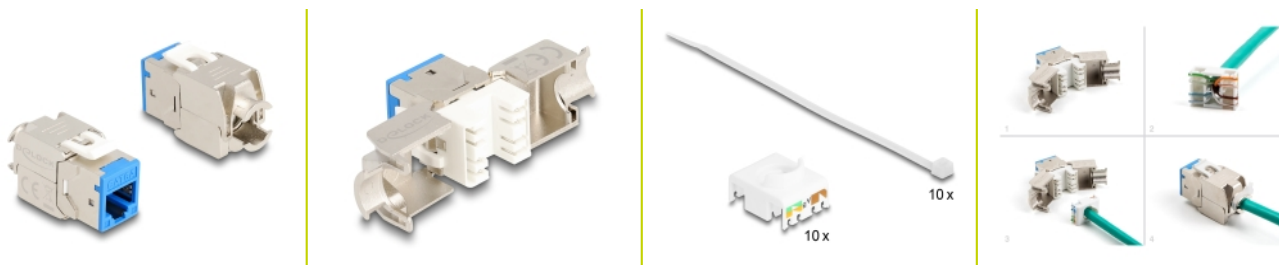

Delock Keystone Modul RJ45 żeński do LSA Cat.6A zestaw bez użycia narzędzi niebieski, 10 sztuk

Opis

Te moduły Keystone firmy Delock mogą być używane do łączenia kabli sieciowych i nadają się do łatwego montażu zatraskowego w różnych uchwytach, takich jak panele krosowe keystone, płyty czołowe lub puszki do montażu powierzchniowego.

Numer artykułu 88113

EAN: 4043619881130

Kraj pochodzenia: China

Opakowanie: Poly bag

Szczegóły techniczne

- Złącze:
 - 1 x RJ45 żeńskie
 - 1 x LSA (beznarzędziowo)
- Specyfikacja Cat.6A
- Ekranowana (STP)
- Schemat połączeń TIA-568A/B
- Dla przewodów drutowych lub linkowych (26 - 22 AWG)
- Dla średnicy kabla: 5,0 - 8,5 mm
- Dla portów keystone z 19,2 x 14,9 mm
- Materiał: odlew cynkowy
- Kolor: niebieski
- Wymiary (DxSxW): ok. 39,5 x 19,6 x 16,2 mm

Zawartość opakowania

- 10 x moduł Keystone
- 10 x Menedżer okablowania

- 10 x opaski kablowe

Zdjęcia

General

Specyfikacja :	Cat. 6A
----------------	---------

Interface

Złącze 1:	1 x RJ45 żeńskie
Złącze 2:	1 x LSA (beznarzędziowo)

Physical characteristics

Conductor gauge:	26 - 22 AWG
Materiał:	odlew cynkowy
Długość:	39.5 mm
Width:	19,6 mm
Height:	16,2 mm
Kolor:	niebieski
Średnica kabla:	9,5 mm