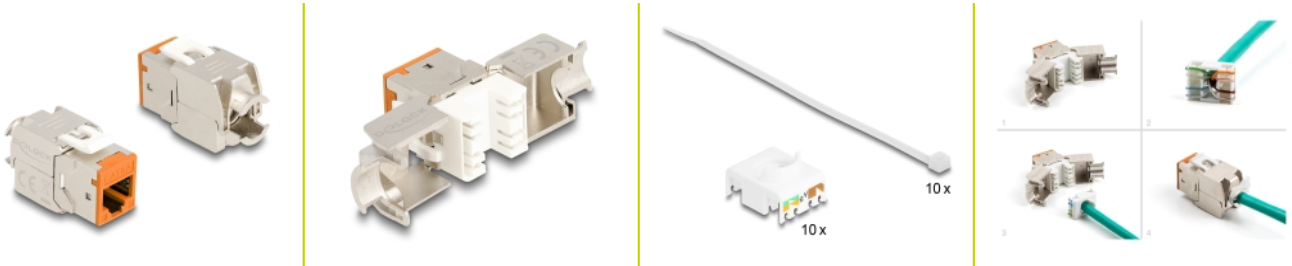

- 10 x brida para cables

Image