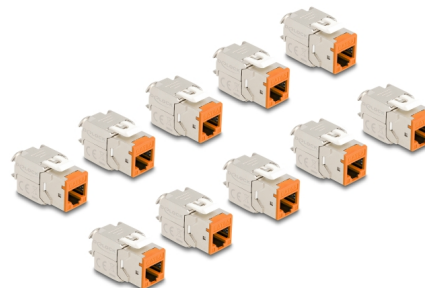

# Delock Módulo Keystone RJ45 hembra a LSA Cat.6A montaje sin herramientas naranja juego 10 piezas

## Descripción

Estos módulos Keystone de Delock se pueden utilizar para conectar cables de red y son adecuados para un fácil montaje a presión en diversos soportes, como paneles de conexión Keystone, placas de pared o cajas para montaje en superficie.

## Detalles técnicos

- Conectores:
  - 1 x RJ45 hembra
  - 1 x LSA (sin herramientas)
- Especificación Cat.6A
- Apantallado (STP)
- Disposición de contactos TIA-568A/B
- Para cable sólido o trenzado (26 - 22 AWG)
- Para diámetro de cable: 5,0 - 8,5 mm
- Para puertos de conexiones con 19,2 x 14,9 mm
- Material: fundido a presión de cinc
- Color: naranja
- Dimensiones (LxANxAL): aprox. 39,5 x 19,6 x 16,2 mm

## Contenido del paquete

- 10 x módulos Keystone
- 10 x Administrador de cables

- 10 x brida para cables