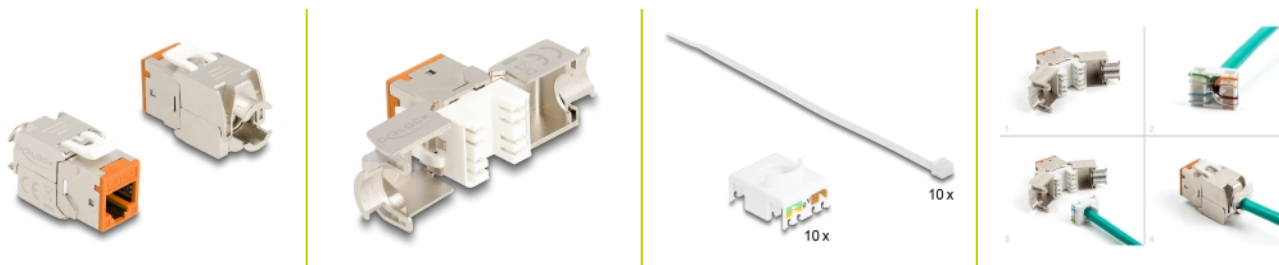

Delock Keystone Modul RJ45 żeński do LSA Cat.6A zestaw bez użycia narzędzi pomarańczowy, 10 sztuk

Opis

Te moduły Keystone firmy Delock mogą być używane do łączenia kabli sieciowych i nadają się do łatwego montażu zatraskowego w różnych uchwytach, takich jak panele krosowe keystone, płyty czołowe lub puszki do montażu powierzchniowego.

Numer artykułu 88117

EAN: 4043619881178

Kraj pochodzenia: China

Opakowanie: Poly bag

Szczegóły techniczne

- Złącze:
 - 1 x RJ45 żeńskie
 - 1 x LSA (beznarzędziowo)
- Specyfikacja Cat.6A
- Ekranowana (STP)
- Schemat połączeń TIA-568A/B
- Dla przewodów drutowych lub linkowych (26 - 22 AWG)
- Dla średnicy kabla: 5,0 - 8,5 mm
- Dla portów keystone z 19,2 x 14,9 mm
- Materiał: odlew cynkowy
- Kolor: pomarańczowy
- Wymiary (DxSxW): ok. 39,5 x 19,6 x 16,2 mm

Zawartość opakowania

- 10 x moduł Keystone
- 10 x Menedżer okablowania

- 10 x opaski kablowe

Zdjęcia

General

Specyfikacja :	Cat. 6A
----------------	---------

Interface

Złącze 1:	1 x RJ45 żeńskie
Złącze 2:	1 x LSA (beznarzędziowo)

Physical characteristics

Conductor gauge:	26 - 22 AWG
Materiał:	odlew cynkowy
Długość:	39.5 mm
Width:	19,6 mm
Height:	16,2 mm
Kolor:	pomarańczowy
Średnica kabla:	9,5 mm