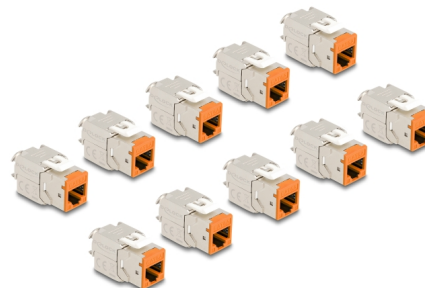

Delock Keystone Modul RJ45 żeński do LSA Cat.6A zestaw bez użycia narzędzi pomarańczowy, 10 sztuk

Opis

Te moduły Keystone firmy Delock mogą być używane do łączenia kabli sieciowych i nadają się do łatwego montażu zatraskowego w różnych uchwytach, takich jak panele krosowe keystone, płyty czołowe lub puszki do montażu powierzchniowego.

Numer artykułu 88117

EAN: 4043619881178

Kraj pochodzenia: China

Opakowanie: Poly bag

Szczegóły techniczne

- Złącze:
 - 1 x RJ45 żeńskie
 - 1 x LSA (beznarzędziowo)
- Specyfikacja Cat.6A
- Ekranowana (STP)
- Schemat połączeń TIA-568A/B
- Dla przewodów drutowych lub linkowych (26 - 22 AWG)
- Dla średnicy kabla: 5,0 - 8,5 mm
- Dla portów keystone z 19,2 x 14,9 mm
- Materiał: odlew cynkowy
- Kolor: pomarańczowy
- Wymiary (DxSxW): ok. 39,5 x 19,6 x 16,2 mm

Zawartość opakowania

- 10 x moduł Keystone
- 10 x Menedżer okablowania

- 10 x opaski kablowe

Zdjęcia

General

Specyfikacja :	Cat. 6A
----------------	---------

Interface

Złącze 1:	1 x RJ45 żeńskie
Złącze 2:	1 x LSA (beznarzędziowo)

Physical characteristics

Conductor gauge:	26 - 22 AWG
Materiał:	odlew cynkowy
Długość:	39.5 mm
Width:	19,6 mm
Height:	16,2 mm
Kolor:	pomarańczowy
Średnica kabla:	9,5 mm