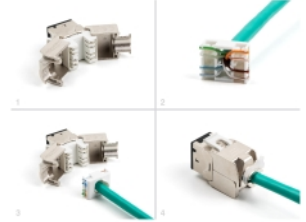

Delock Modul Keystone ze zásuvkového konektoru RJ45 na LSA Cat.6A, beznástrojový, černá, sada 10 kusů

Popis

Tyto moduly Keystone značky Delock lze používat k připojování síťových kabelů a jsou vhodné k snadné montáži zacvaknutím do různých držáků, jako jsou například spojovací pole Keystone, patch panely nebo povrchově montované krabice.

Číslo produktu 88118

EAN: 4043619881185

Země původu: China

Balení: Poly bag

Technické detaily

- Konektor:
 - 1 x RJ45 samice
 - 1 x LSA (bez použití nástrojů)
- Cat.6A specifikace
- Stíněný (STP)
- TIA-568A/B pinout
- Pro drát nebo lanko (26 - 22 AWG)
- Pro kabel průměru 5,0 - 8,5 mm
- Pro porty Keystone s 19,2 x 14,9 mm
- Materiál: zinkový odlitek
- Barva: černá
- Rozměry (DxŠxV): cca. 39,5 x 19,6 x 16,2 mm

Obsah balení

- 10 x moduly Keystone

- 10 x Organizátor kabelů
- 10 x kabelový úvazek

Příslušenství

General

Specifikace:	Cat. 6A
--------------	---------

Interface

Konektor 1:	1 x RJ45 samice
Konektor 2:	1 x LSA (bez použití nástrojů)

Physical characteristics

Conductor gauge:	26 - 22 AWG
Materiál:	zinkový odlitek
Délka:	39.5 mm
Width:	19,6 mm
Height:	16,2 mm
Barva:	černá
Průměr kabelu:	9,5 mm