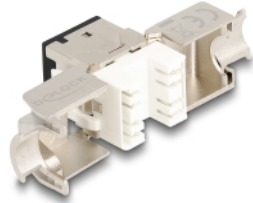

Delock Modul Keystone ze zásuvkového konektoru RJ45 na LSA Cat.6A, beznástrojový, černá, sada 10 kusů

Popis

Tyto moduly Keystone značky Delock lze používat k připojování síťových kabelů a jsou vhodné k snadné montáži zacvaknutím do různých držáků, jako jsou například spojovací pole Keystone, patch panely nebo povrchově montované krabice.

Číslo produktu 88118

EAN: 4043619881185

Země původu: China

Balení: Poly bag

Technické detaily

- Konektor:
 - 1 x RJ45 samice
 - 1 x LSA (bez použití nástrojů)
- Cat.6A specifikace
- Stíněný (STP)
- TIA-568A/B pinout
- Pro drát nebo lanko (26 - 22 AWG)
- Pro kabel průměru 5,0 - 8,5 mm
- Pro porty Keystone s 19,2 x 14,9 mm
- Materiál: zinkový odlitek
- Barva: černá
- Rozměry (DxŠxV): cca. 39,5 x 19,6 x 16,2 mm

Obsah balení

- 10 x moduly Keystone

- 10 x Organizátor kabelů
- 10 x kabelový úvazek

Příslušenství

General

Specifikace:	Cat. 6A
--------------	---------

Interface

Konektor 1:	1 x RJ45 samice
Konektor 2:	1 x LSA (bez použití nástrojů)

Physical characteristics

Conductor gauge:	26 - 22 AWG
Materiál:	zinkový odlitek
Délka:	39.5 mm
Width:	19,6 mm
Height:	16,2 mm
Barva:	černá
Průměr kabelu:	9,5 mm