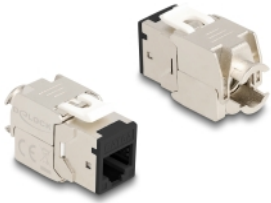

Delock Modul Keystone ze zásuvkového konektoru RJ45 na LSA Cat.6A, beznástrojový, černá, sada 10 kusů

Popis

Tyto moduly Keystone značky Delock lze používat k připojování síťových kabelů a jsou vhodné k snadné montáži zacvaknutím do různých držáků, jako jsou například spojovací pole Keystone, patch panely nebo povrchově montované krabice.

Číslo produktu 88118

EAN: 4043619881185

Země původu: China

Balení: Poly bag

Technické detaily

- Konektor:
 - 1 x RJ45 samice
 - 1 x LSA (bez použití nástrojů)
- Cat.6A specifikace
- Stíněný (STP)
- TIA-568A/B pinout
- Pro drát nebo lanko (26 - 22 AWG)
- Pro kabel průměru 5,0 - 8,5 mm
- Pro porty Keystone s 19,2 x 14,9 mm
- Materiál: zinkový odlitek
- Barva: černá
- Rozměry (DxŠxV): cca. 39,5 x 19,6 x 16,2 mm

Obsah balení

- 10 x moduly Keystone

- 10 x Organizátor kabelů
- 10 x kabelový úvazek

Příslušenství

General

Specifikace:	Cat. 6A
--------------	---------

Interface

Konektor 1:	1 x RJ45 samice
Konektor 2:	1 x LSA (bez použití nástrojů)

Physical characteristics

Conductor gauge:	26 - 22 AWG
Materiál:	zinkový odlitek
Délka:	39.5 mm
Width:	19,6 mm
Height:	16,2 mm
Barva:	černá
Průměr kabelu:	9,5 mm