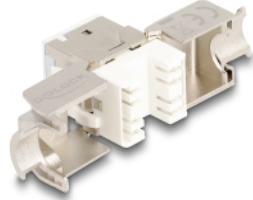

- 10 x kabelový úvazek

Příslušenství