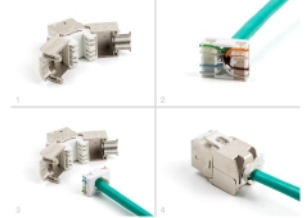

- 10 x kabelový úvazek

Příslušenství