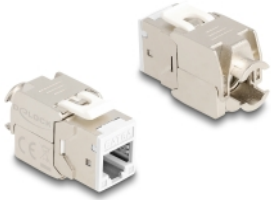

- 10 x kabelový úvazek

Příslušenství