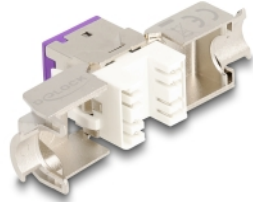

- 10 x brida para cables

Image