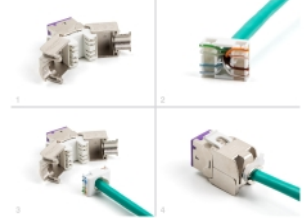

- 10 x brida para cables

Image