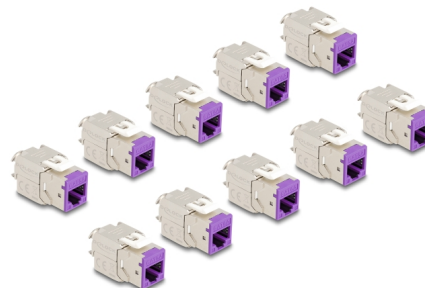

# Delock Módulo Keystone RJ45 hembra a LSA Cat.6A montaje sin herramientas violeta juego 10 piezas

## Descripción

Estos módulos Keystone de Delock se pueden utilizar para conectar cables de red y son adecuados para un fácil montaje a presión en diversos soportes, como paneles de conexión Keystone, placas de pared o cajas para montaje en superficie.

## Detalles técnicos

- Conectores:
  - 1 x RJ45 hembra
  - 1 x LSA (sin herramientas)
- Especificación Cat.6A
- Apantallado (STP)
- Disposición de contactos TIA-568A/B
- Para cable sólido o trenzado (26 - 22 AWG)
- Para diámetro de cable: 5,0 - 8,5 mm
- Para puertos de conexiones con 19,2 x 14,9 mm
- Material: fundido a presión de cinc
- Color: violeta
- Dimensiones (LxANxAL): aprox. 39,5 x 19,6 x 16,2 mm

## Contenido del paquete

- 10 x módulos Keystone
- 10 x Administrador de cables

- 10 x brida para cables