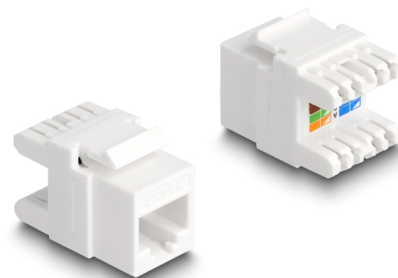

# Delock Modul Keystone, ze zásuvky RJ45 na LSA, Cat.6A, beznástrojový, mini

## Popis

Tento modul značky Delock lze použít k připojení síťového kabelu a je vhodný pro snadnou montáž do různých držáků, jako jsou patch panely Keystone, čelní panely nebo krabice montované k povrchům.

## Technické detaily

- Konektor:
  - 1 x RJ45 samice
  - 1 x LSA (bez použití nástrojů)
- Cat.6A specifikace
- Nestíněný (UTP)
- TIA-568A/B pinout
- Vhodné pro kulaté kabely o max. průměru 6 mm (26 - 22 AWG)
- Pro porty Keystone s 19,2 x 14,9 mm
- Materiál: plast
- Barva: bílá
- Rozměry (DxŠxV): cca. 28,2 x 19,7 x 18,6 mm

## Physical characteristics

Materiál:	Plastová
Délka:	28,2 mm
Width:	19,7 mm
Height:	18,6 mm
Barva:	bílá
Průměr kabelu:	6 mm