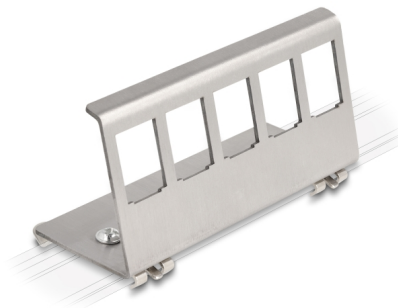

Delock Keystone kovový držák 5-portový na DIN lištu

Popis

Tento držák Keystone značky Delock lze montovat na DIN kolejnici šířky 35 mm. Díky svým standardizovaným rozměrům je vhodný pro snadnou montáž 5 modulů Keystone.

Číslo produktu 88141

EAN: 4043619881413

Země původu: China

Balení: Plastová taška se zipem

Technické detaily

- 5 Keystone portů 19,2 x 14,9 mm
- Montáž na lištu DIN 35 mm
- Pod úhlem 70°
- Materiál: nerezová ocel
- Rozměry (DxŠxV): cca. 99 x 44 x 37 mm

Obsah balení

- Keystone montážní

Příslušenství

General

Mounting type:	DIN rail 35 mm
----------------	----------------

Physical characteristics

Materiál:	nerezová ocel
Délka:	99 mm
Width:	44 mm
Height:	37 mm