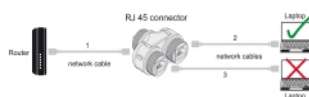

Protection IP68 pour la poussière et l'eau

Le manchon de connexion offre une meilleure protection contre la saleté et l'humidité pour la connexion des câbles de réseau.

Note

Les prises femelles ne doivent pas être utilisées simultanément, un seul appareil de réseau ne peut être utilisé à la fois.

N° produit 88143

EAN: 4043619881437

Pays d'origine: China

Emballage: Sac polyvalent à fermeture éclair

Détails techniques

- Connecteurs :
 - 1 x RJ45 femelle
 - 2 x RJ45 femelle
- Spécification Cat.6
- Connecté 1:1
- Connecteur en Y (1 entrée et 2 sorties)
- Blindé (STP)
- Bague d'étanchéité en silicone orange
- Classe de protection : IP68
- Pour câble de diamètre : 7,5 mm
- Température de fonctionnement : -40 °C ~ 105 °C
- Matériaux : plastique
- Couleur : noir
- Dimensions (LxH) : env. 135 x 58 x 28 mm

Contenu de l'emballage

- Connecteur de câble

Image

General

Spécifications techniques:	Cat. 6
----------------------------	--------

Interface

Connecteur 1:	1 x RJ45 femelle
Connecteur 2:	2 x RJ45 femelle

Technical characteristics