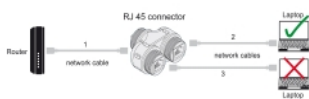

Delock Złącze kablowe Adapter Y RJ45 żeński na 2 x RJ45 żeński Cat.6 IP68 pyło- i wodoodporny do użytku na zewnątrz

Opis

To złącze kablowe firmy Delock łączy kable sieciowe RJ45 i jest idealne do użytku na zewnątrz, m.in. w ogrodzie.

IP68 pyło- i wodoszczelny

Mufa przyłączeniowa zapewnia zwiększoną ochronę przed brudem i wilgocią przy podłączeniu kabli sieciowych.

Uwaga

Y-Adapter Delock pozwala na podłączenie zamienne dwu urządzeń sieciowych jednym kablem.

Numer artykułu 88143

EAN: 4043619881437

Kraj pochodzenia: China

Opakowanie: Torba na zamek błyskawiczny

Szczegóły techniczne

- Złącze:
 - 1 x RJ45 żeńskie
 - 2 x RJ45 żeńskie
- Specyfikacja Cat.6
- Podłączone 1:1
- Trójnik (1 wejście + 2 wyjścia)
- Ekranowana (STP)
- Pierścień uszczelniający silikonowy, pomarańczowy
- Klasa ochrony: IP68
- Dla średnicy kabla: 7,5 mm
- Temperatura robocza: -40 °C ~ 105 °C
- Materiał: tworzywo sztuczne
- Kolor: czarny
- Wymiary (DxSxW): ok. 135 x 58 x 28 mm

Zawartość opakowania

- Złącze kablowe

Zdjęcia

General

Specyfikacja :	Cat. 6
----------------	--------

Interface

Złącze 1:	1 x RJ45 żeńskie
Złącze 2:	2 x RJ45 żeńskie

Technical characteristics