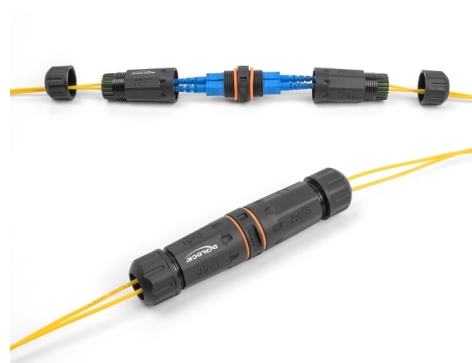

Delock Konektor optických kabelů, ze zásuvky SC Duplex na zásuvku SC Duplex, APC, se závitem M20, s prachotěsností a vodotěsností IP68

Popis

Tento kabelový konektor značky Delock spojuje dohromady dva optické kabely a je ideální pro používání venku.

Odolnost proti prachu a vodě IP68

Spojka nabízí zvýšenou ochranu připojení síťových kabelů proti špíně a vlhkosti.

Číslo produktu 88148

EAN: 4043619881482

Země původu: China

Balení: Plastová taška se zipem

Technické detaily

- Konektor:
 - 1 x SC Duplex samice
 - 1 x SC Duplex samice
- Velikost závitu: M20
- Průměr dodaného otvoru: 20,8 mm
- Pro single-mode vlákno APC
- Silikonový těsnicí kroužek, oranžová
- Třída ochrany: IP68
- Pro kabel průměru 2,9 mm
- Provozní teplota: -40 °C ~ 105 °C
- Materiál pouzdra: plast
- Pouzdro barva: černá
- Rozměry (DxŠxV): cca. 120 x 26 x 26 mm

Physical characteristics

Pouzdro barva:	černá
Materiál pouzdra:	Plastová
Délka:	120 mm
Width:	26 mm
Height:	26 mm
Thread type:	M20
Průměr kabelu:	2,9 mm