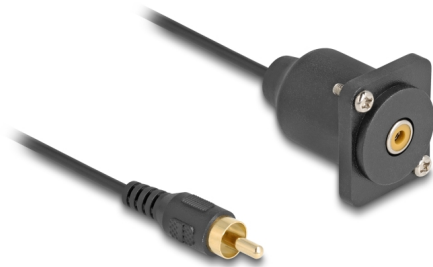

Delock Kabel D-Type RCA męski na żeński, czarny, 20 cm

Opis

Ten kabel firmy Delock może być używany m.in. do montażu w panelu lub obudowie z otworem D-type i może być używany do podłączania różnych urządzeń za pomocą złącza RCA.

20 cm

Numer artykułu 88152

EAN: 4043619881529

Kraj pochodzenia: China

Opakowanie: Torba na zamek błyskawiczny

Cechy szczególne

- Z wewnętrznym metalowym gwintem

Szczegóły techniczne

- Złącze:
 - 1 x RCA męski
 - 1 x żeńskie RCA
- Dla portów D-type 24 x 19 mm
- Panelu (średnica): ok. 24 mm
- Dwa otwory montażowe do mocowania śrubami
- Średnica kabla: ok. 2,8 mm
- Długość ze złączami: ok. 20 cm
- Materiał: PVC
- Kolor: czarny

Materiał:	PVC
Długość:	20 cm
Kolor:	czarny
Średnica kabla:	2,8 mm