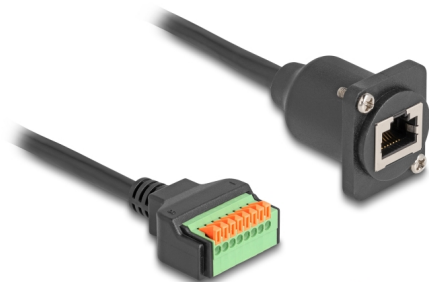

# Delock Kabel Typu D ze zásuvky RJ45 na svorkovnici, s tlačítkem, Cat.5e, černý, 30 cm

## Popis

Tento kabel značky Delock lze použít např. k instalaci do panelu nebo krytu s otvorem typu D a používat jej k prodlužování a připojování různých síťových zařízení. Vodiče s odizolovanými konci lze připojovat bez nástrojů tlačítkem přes svorkovnici.

## Technické detaily

- Konektor:
  - 1 x RJ45 samice
  - 1 x 8 pin svorkovnice
- Cat.5e specifikace
- Pitch vzdálenost: 2,54 mm
- Průřez kabelu: 24 AWG
- Pro porty typu D o rozměru 24 x 19 mm
- Výřez z panelu (průměr): cca. 24 mm
- Dva montážní otvory k připevnění šroubů
- Průměr kabelu: cca. 6 mm
- Délka včetně konektorů cca. 30 cm
- Materiál: PVC
- Barva: černá

## Physical characteristics

Materiál:	PVC
Délka:	30 cm
Barva:	černá
Průměr kabelu:	2,8 mm