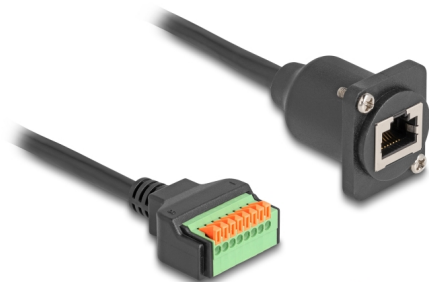

Delock Kabel D-Type RJ45 żeński do listwy zaciskowej z przyciskiem Cat.5e, czarny, 30 cm

Opis

Ten kabel firmy Delock może być używany m.in. do montażu w panelu lub obudowie z otworem D-type i może służyć do rozbudowy i łączenia różnych urządzeń sieciowych. Sploty z odizolowanymi końcami można łączyć bez użycia narzędzi za pomocą bloku zacisków z przyciskiem.

30 cm

Numer artykułu 88153

EAN: 4043619881536

Kraj pochodzenia: China

Opakowanie: Torba na zamek błyskawiczny

Cechy szczególne

- Z wewnętrznym metalowym gwintem

Szczegóły techniczne

- Złącze:
 - 1 x RJ45 żeńskie
 - 1 x 8-pinowa kostka połączeniowa
- Specyfikacja Cat.5e
- Rozstaw: 2,54 mm
- Rodzaj kabla: 24 AWG
- Dla portów D-type 24 x 19 mm
- Panelu (średnica): ok. 24 mm
- Dwa otwory montażowe do mocowania śrubami
- Średnica kabla: ok. 6 mm
- Długość ze złączami: ok. 30 cm
- Materiał: PVC
- Kolor: czarny

Materiał:	PVC
Długość:	30 cm
Kolor:	czarny
Średnica kabla:	2,8 mm