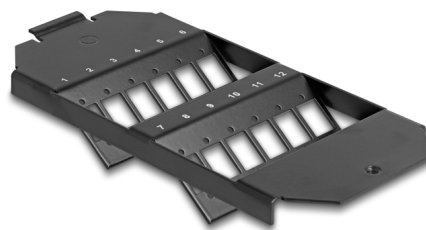

# Delock Montáž optických vláken pro podlahovou schránku, 12 portů pro spojky SC Simplex / LC Duplex, černá

## Popis

Tento Keystone montážní instalační rámeček od Delocku může být nainstalován do podlahy. Nabízí 12 instalačních míst na individuální montáž adaptérů SC Simplex nebo LC Duplex.

## Technické detaily

- 12 sloty pro spojky SC Simplex nebo LC Duplex
- Obdélníkový výřez 13,4 x 9,9 mm
- Rozteč otvorů pro šroub: ca. 18,0 mm
- Materiál: kov
- Barva: černá
- Rozměry (DxŠxV): cca. 175 x 75 x 30 mm

## Physical characteristics

Materiál:	kov
Délka:	175 mm
Width:	75 mm
Height:	30 mm
Barva:	černá