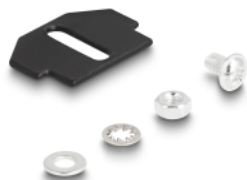

## Popis

Tento Keystone montážní instalační rámeček od Delocku může být nainstalován do podlahy. Nabízí 12 instalačních míst na individuální montáž adaptérů SC Simplex nebo LC Duplex.

## Technické detaily

- 12 sloty pro spojky SC Simplex nebo LC Duplex
- Obdélníkový výřez 13,4 x 9,9 mm
- Rozteč otvorů pro šroub: ca. 18,0 mm
- Materiál: kov
- Barva: černá
- Rozměry (DxŠxV): cca. 175 x 75 x 30 mm

## Physical characteristics

Materiál:	kov
Délka:	175 mm
Width:	75 mm
Height:	30 mm
Barva:	černá