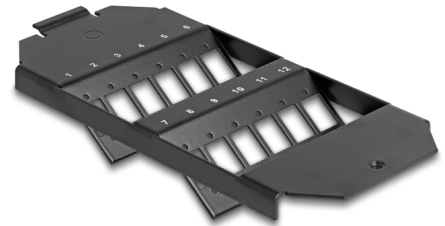

# Delock LWL Halterung für Bodentank 12 Port für SC Simplex / LC Duplex Kupplungen schwarz

## Beschreibung

Diese Halterung von Delock kann in Bodentanks verwendet werden. Es bietet 12 Einbauplätze für die individuelle Montage von SC Simplex oder LC Duplex Kupplungen.

## Technische Daten

- 12 Steckplätze für SC Simplex oder LC Duplex Kupplungen
- Rechteck-Ausschnitt 13,4 x 9,9 mm
- Lochabstand: ca. 18,0 mm
- Material: Metall
- Farbe: schwarz
- Maße (LxBxH): ca. 175 x 75 x 30 mm

## Physikalische Eigenschaften

Material:	Metall
Länge:	175 mm
Breite:	75 mm
Höhe:	30 mm
Farbe:	schwarz