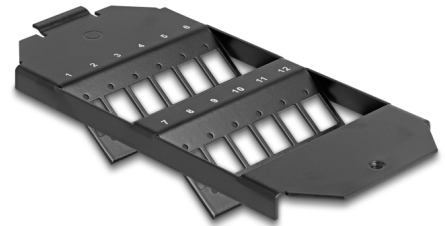

Delock Montage de fibre optique pour le sol, 12 ports pour coupleurs SC Simplex / LC Duplex, noir

Description

Ce montage Keystone de Delock peut être installé dans des réservoirs de sol. Il offre 12 espaces d'installation pour le montage individuel d'adaptateurs SC Simplex ou LC Duplex.

N° produit 88162

EAN: 4043619881628

Pays d'origine: China

Emballage: Sac polyvalent à fermeture éclair

Détails techniques

- 12 fentes pour couplage SC Simplex ou LC Duplex
- Ouverture rectangulaire 13,4 x 9,9 mm
- Pas du trou de vis : env. 18,0 mm
- Matière : métal
- Couleur : noir
- Dimensions (LxlxH) : env. 175 x 75 x 30 mm

Contenu de l'emballage

- Montage de fibre optique

Image

Physical characteristics

Matériaux:	métal
Longueur:	175 mm
Width:	75 mm
Height:	30 mm
Couleur:	noir