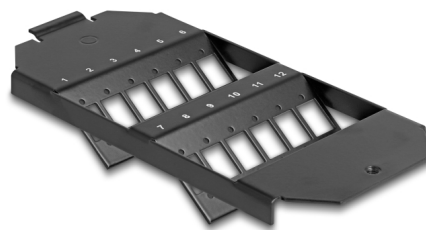

Delock Mocowanie światłowodu do zbiornika podłogowego 12-portowego do złączy SC Simplex / LC Duplex, czarne

Opis

Zawieszenie Keystone Delock może być instalowane w gniazdach podłogowych. Zapewnia 12 pozycje instalacji do indywidualnego montażu adapterów SC Simplex lub LC Duplex.

Numer artykułu 88162

EAN: 4043619881628

Kraj pochodzenia: China

Opakowanie: Torba na zamek błyskawiczny

Szczegóły techniczne

- 12 sloty do połączeń SC Simplex lub LC Duplex
- Otwór prostokątny 13,4 x 9,9 mm
- Wysokość otworu na śrubkę: ok. 18,0 mm
- Materiał: metal
- Kolor: czarny
- Wymiary (DxSxW): ok. 175 x 75 x 30 mm

Zawartość opakowania

- Montaż światłowodu

Zdjęcia

Physical characteristics

Materiał:	metal
Długość:	175 mm
Width:	75 mm
Height:	30 mm
Kolor:	czarny