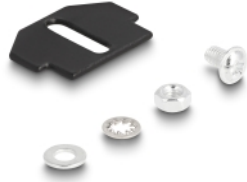

Delock Montáž optických vláken pro podlahovou schránku, 18 portů pro spojky SC Simplex / LC Duplex, černá

Popis

Tento Keystone montážní instalační rámeček od Delocku může být nainstalován do podlahy. Nabízí 18 instalačních míst na individuální montáž adaptérů SC Simplex nebo LC Duplex.

Číslo produktu 88163

EAN: 4043619881635

Země původu: China

Balení: Plastová taška se zipem

Technické detaily

- 18 sloty pro spojky SC Simplex nebo LC Duplex
- Obdélníkový výřez 13,4 x 9,9 mm
- Rozteč otvorů pro šroub: ca. 18,0 mm
- Materiál: kov
- Barva: černá
- Rozměry (DxŠxV): cca. 208 x 75 x 30 mm

Obsah balení

- Montáž optických vláken

Příslušenství

Physical characteristics

Materiál:	kov
Délka:	208 mm
Width:	75 mm
Height:	30 mm
Barva:	černá