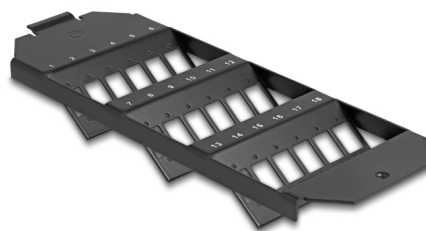

Delock Montáž optických vláken pro podlahovou schránku, 18 portů pro spojky SC Simplex / LC Duplex, černá

Popis

Tento Keystone montážní instalační rámeček od Delocku může být nainstalován do podlahy. Nabízí 18 instalačních míst na individuální montáž adaptérů SC Simplex nebo LC Duplex.

Číslo produktu 88163

EAN: 4043619881635

Země původu: China

Balení: Plastová taška se zipem

Technické detaily

- 18 sloty pro spojky SC Simplex nebo LC Duplex
- Obdélníkový výřez 13,4 x 9,9 mm
- Rozteč otvorů pro šroub: ca. 18,0 mm
- Materiál: kov
- Barva: černá
- Rozměry (DxŠxV): cca. 208 x 75 x 30 mm

Obsah balení

- Montáž optických vláken

Příslušenství

Physical characteristics

Materiál:	kov
Délka:	208 mm
Width:	75 mm
Height:	30 mm
Barva:	černá