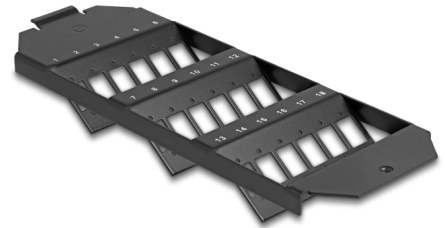

Delock LWL Halterung für Bodentank 18 Port für SC Simplex / LC Duplex Kupplungen schwarz

Beschreibung

Diese Halterung von Delock kann in Bodentanks verwendet werden. Es bietet 18 Einbauplätze für die individuelle Montage von SC Simplex oder LC Duplex Kupplungen.

Artikel-Nr. 88163

EAN: 4043619881635

Ursprungsland: China

Verpackung:
Wiederverschließbare
Tüte

Technische Daten

- 18 Steckplätze für SC Simplex oder LC Duplex Kupplungen
- Rechteck-Ausschnitt 13,4 x 9,9 mm
- Lochabstand: ca. 18,0 mm
- Material: Metall
- Farbe: schwarz
- Maße (LxBxH): ca. 208 x 75 x 30 mm

Packungsinhalt

- LWL Halterung

Abbildungen

Physikalische Eigenschaften

Material:	Metall
Länge:	208 mm
Breite:	75 mm
Höhe:	30 mm
Farbe:	schwarz