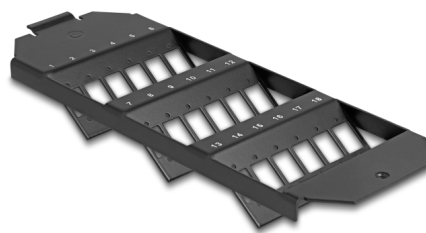

# Delock Bandeja enrutadora de cable para montaje de fibra óptica de 18 puertos para acopladores SC Simplex / LC Duplex negro

## Descripción

Este montaje Keystone de Delock se puede instalar en tanques de piso. Ofrece 18 espacios de instalación para el montaje individual de adaptadores SC Simplex o LC Duplex.

## Detalles técnicos

- 18 ranuras para acoplamientos SC Simplex o LC Duplex
- Corte rectangular de 13,4 x 9,9 mm
- Avance del orificio del tornillo: 18,0 mm aproximadamente
- Material: metal
- Color: negro
- Dimensiones (LxANxAL): aprox. 208 x 75 x 30 mm

### Physical characteristics

Material:	metal
Longitud:	208 mm
Width:	75 mm
Height:	30 mm
Color:	negro