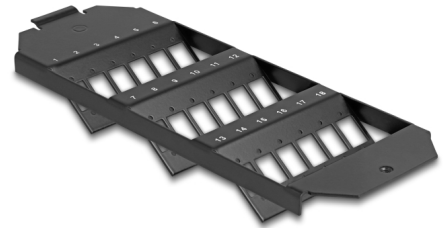

Delock Montage de fibre optique pour le sol, 18 ports pour coupleurs SC Simplex / LC Duplex, noir

Description

Ce montage Keystone de Delock peut être installé dans des réservoirs de sol. Il offre 18 espaces d'installation pour le montage individuel d'adaptateurs SC Simplex or LC Duplex.

N° produit 88163

EAN: 4043619881635

Pays d'origine: China

Emballage: Sac polyvalent à fermeture éclair

Détails techniques

- 18 fentes pour couplage SC Simplex ou LC Duplex
- Ouverture rectangulaire 13,4 x 9,9 mm
- Pas du trou de vis : env. 18,0 mm
- Matière : métal
- Couleur : noir
- Dimensions (LxlxH) : env. 208 x 75 x 30 mm

Contenu de l'emballage

- Montage de fibre optique

Image

Physical characteristics

Matériaux:	métal
Longueur:	208 mm
Width:	75 mm
Height:	30 mm
Couleur:	noir