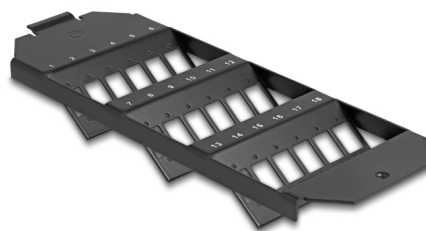

# Delock Mocowanie światłowodu do zbiornika podłogowego 18-portowego do złączy SC Simplex / LC Duplex, czarne

## Opis

Zawieszenie Keystone Delock może być instalowane w gniazdach podłogowych. Zapewnia 18 pozycje instalacji do indywidualnego montażu adapterów SC Simplex lub LC Duplex.

## Szczegóły techniczne

- 18 sloty do połączeń SC Simplex lub LC Duplex
- Otwór prostokątny 13,4 x 9,9 mm
- Wysokość otworu na śrubkę: ok. 18,0 mm
- Materiał: metal
- Kolor: czarny
- Wymiary (DxSxW): ok. 208 x 75 x 30 mm

## Physical characteristics

Materiał:	metal
Długość:	208 mm
Width:	75 mm
Height:	30 mm
Kolor:	czarny