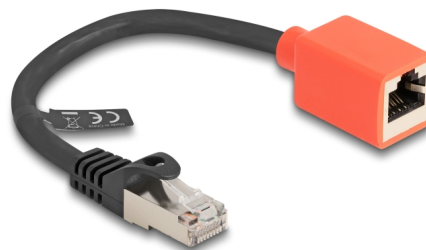

Delock Adapter ochronny urządzenia RJ45 Cat.6A S/FTP 20 cm (adapter odłączany)

Opis

Ten adapter firmy Delock może służyć do zapobiegania uszkodzeniom urządzeń i sprzętu IT. W przypadku nadmiernej siły rozciągającej na podłączonym kablu sieciowym, adapter Break Away powoduje automatyczne rozłączenie. W ten sposób wrażliwe urządzenia sieciowe i ich porty są skutecznie chronione przed niezamierzonym uszkodzeniem.

20 cm

Numer artykułu 88197

EAN: 4043619881970

Kraj pochodzenia: China

Opakowanie: Torba na zamek błyskawiczny

Szczegóły techniczne

- Złącze:
 - 1 x RJ45 męski
 - 1 x RJ45 żeńskie
- Specyfikacja Cat.6A
- Ekranowana (S/FTP)
- Siła rozciągania portu żeńskiego do momentu zerwania połączenia ok. 10N / 1kg
- Rodzaj kabla: 26 AWG
- Długość ze złączami: ok. 20 cm
- Kolor: czarny / czerwony
- Materiał: PVC

Zawartość opakowania

- Adapter ochronny urządzenia RJ45

General

Specyfikacja :	Cat. 6A
----------------	---------

Interface

Złącze 1:	1 x RJ45 męski
Złącze 2:	1 x RJ45 żeńskie

Physical characteristics

Conductor gauge:	26 AWG
Materiał:	PVC
Shielding:	S/FTP
Długość:	20 cm
Kolor:	czarny / czerwony