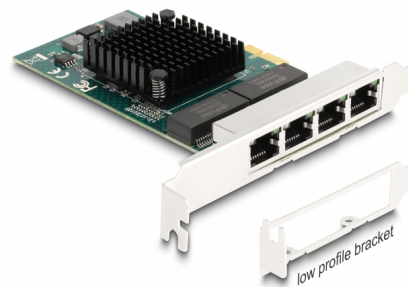

Delock PCI Express x1 karta na 4 x RJ45 Gigabit LAN

Popis

PCI Express karta od Delocku nabízí čtyři síťové porty s přenosovou rychlostí až do 1000 Mbps.

Číslo produktu 88207

EAN: 4043619882076

Země původu: China

Balení: Box

Technické detaily

- Konektor:
externí: 4 x Gigabit LAN RJ45 samice
interní: 1 x PCI Express x1, V2.0
- Chipset: Broadcom BCM5719
- Datová rychlost přenosu:
Ethernet až do 10 Mbps
Fast Ethernet až do 100 Mbps
Gigabit Ethernet až do 1000 Mbps
PCI Express x1 až do 4 Gbps
- Podporuje IEEE 802.3 / 802.3u / 802.3ab
- Podporuje IEEE 802.3x full duplex flow control
- Podporuje IEEE 802.3az (Energy Efficient Ethernet – Energetická účinnost Ethernetu)
- Podporuje 9k Jumbo Frames
- Podporuje Wake On LAN (WOL)
- Podporuje IEEE 802.1Q Virtual LAN (VLAN)
- Podporuje PXE
- LED indikátor pro připojení a aktivity

Interface

Externí:	4 x Gigabit LAN RJ45 samice
Interní:	1 x PCI Express x1, V2.0

Technical characteristics

Chipsetem:	Broadcom BCM5719
Rychlost přenosu dat:	Ethernet up to 10 Mbps Fast Ethernet up to 100 Mbps Gigabit Ethernet up to 1 Gbps