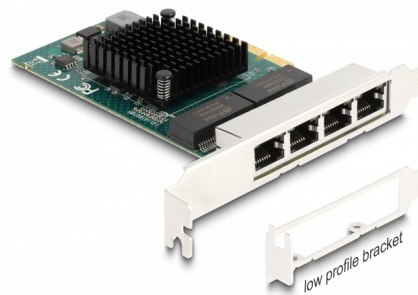

Delock PCI Express x4 karta na 4 x RJ45 Gigabit LAN

Popis

PCI Express karta od Delocku nabízí čtyři síťové porty s přenosovou rychlostí až do 1000 Mbps.

Číslo produktu 88208

EAN: 4043619882083

Země původu: China

Balení: Box

Technické detaily

- Konektor:
 - externí: 4 x Gigabit LAN RJ45 samice
 - interní: 1 x PCI Express x4, V2.0
- Chipset: Broadcom BCM5719
- Datová rychlost přenosu:
 - Ethernet až do 10 Mbps
 - Fast Ethernet až do 100 Mbps
 - Gigabit Ethernet až do 1000 Mbps
 - PCI Express x4 Ethernet 16 Gbps
- Podporuje IEEE 802.3 / 802.3u / 802.3ab
- Podporuje IEEE 802.3x full duplex flow control
- Podporuje IEEE 802.3az (Energy Efficient Ethernet – Energetická účinnost Ethernetu)
- Podporuje 9k Jumbo Frames
- Podporuje Wake On LAN (WOL)
- Podporuje IEEE 802.1Q Virtual LAN (VLAN)
- Podporuje PXE
- LED indikátor pro připojení a aktivity

Interface

Externí:	4 x Gigabit LAN RJ45 samice
Interní:	1 x PCI Express x4, V2.0

Technical characteristics

Chipsetem:	Broadcom BCM5719
Rychlost přenosu dat:	Ethernet up to 10 Mbps Fast Ethernet up to 100 Mbps Gigabit Ethernet up to 1 Gbps