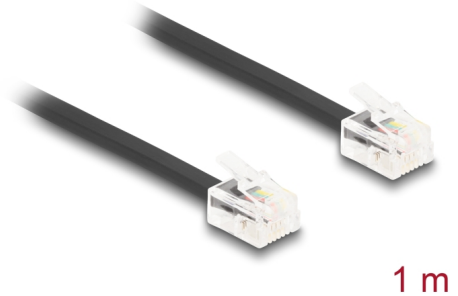

# Delock Câble de téléphone, RJ11 mâle à RJ11 mâle, noir, 1 m

## Description

Ce câble modulaire de Delock connecte des appareils téléphoniques et sert également de câble de connexion pour des modems et des fax.

### Flexible et plat

Le câble est idéal pour être mis sous la moquette, les sols, ou derrière le papier mural.

1 m

**N° produit 88301**

EAN: 4043619883011

Pays d'origine: China

Emballage: Sac polyvalent à fermeture éclair

## Détails techniques

- Connecteurs :
  - 1 x RJ11 mâle
  - 1 x RJ11 mâle
- Connecté 1:1
- Câble de connexion de téléphone
- Flexible et plat
- Jauge de câble : 30 AWG
- Taille de câble : env. 4,8 x 2,4 mm
- Matériel : PVC
- Couleur : noir
- Longueur : env. 1 m