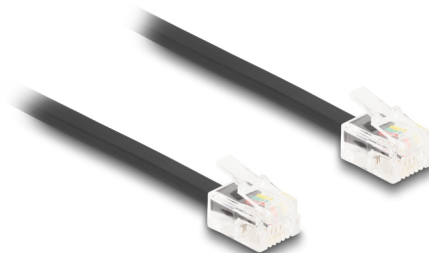

# Delock Kabel telefoniczny RJ11 męski do RJ11 męski czarny 1 m

## Opis

Ten kabel modułowy firmy Delock łączy urządzenia telefoniczne, a także służy jako kabel połączeniowy do modemów i faksów.

### Elastyczny i płaski

Kabel idealnie nadaje się do układania pod dywanami, podłogami lub za tapetą.

1 m

## Szczegóły techniczne

- Złącze:
  - 1 x RJ11 męski
  - 1 x RJ11 męski
- Podłączone 1:1
- Kabel połączeniowy telefoniczny
- Elastyczny i płaski
- Rodzaj kabla: 30 AWG
- Rozmiar kabla: ok. 4,8 x 2,4 mm
- Materiał: PVC
- Kolor: czarny
- Długość: ok. 1 m