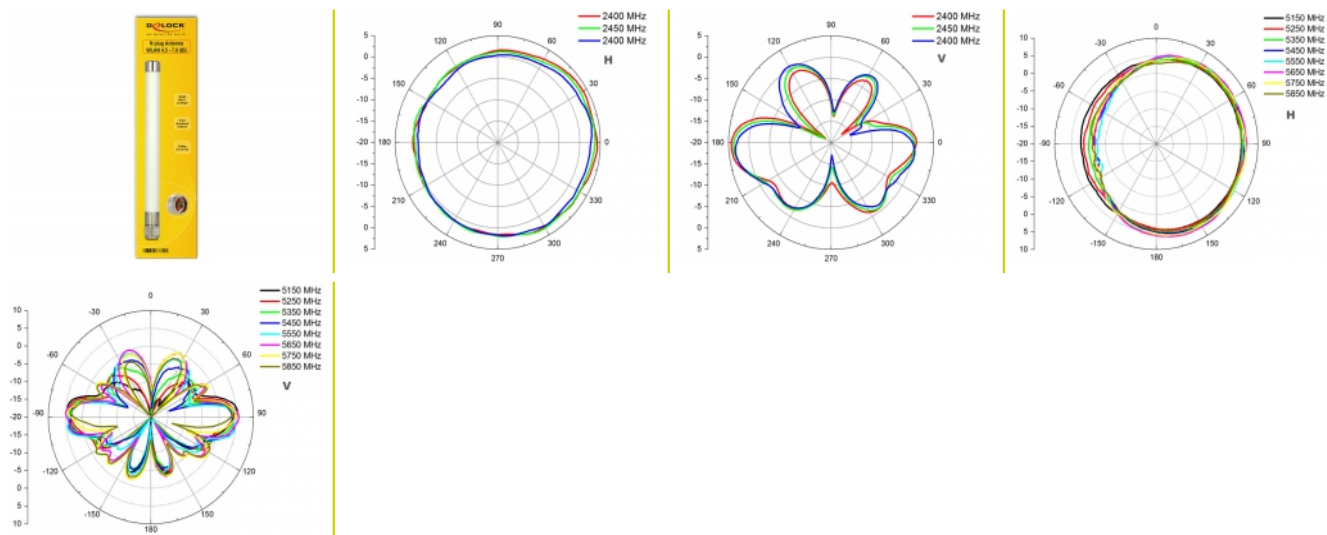

- Odolnost proti stříkající vodě

Systemové požadavky

- Zařízení s volným N konektorem

Obsah balení

- WLAN anténa

Příslušenství