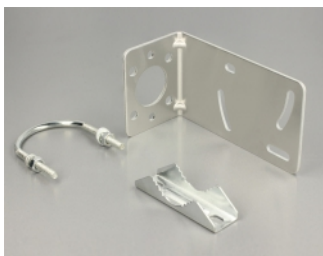

Příslušenství