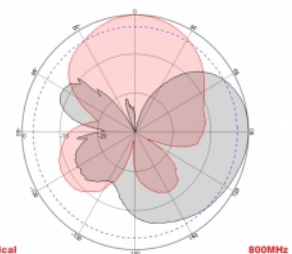

Příslušenství