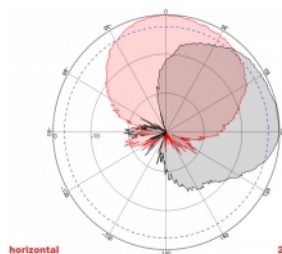

Příslušenství