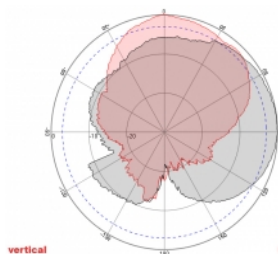

Příslušenství