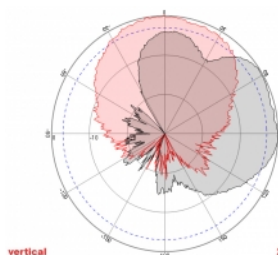

Příslušenství