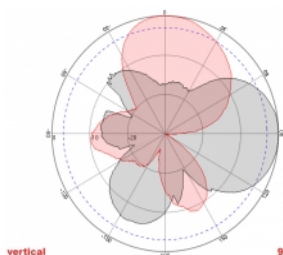

Příslušenství