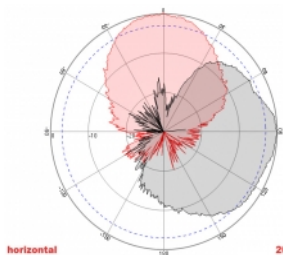

Příslušenství