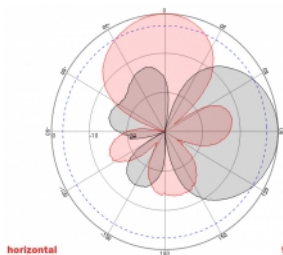

Příslušenství