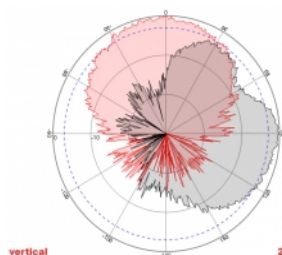

Příslušenství