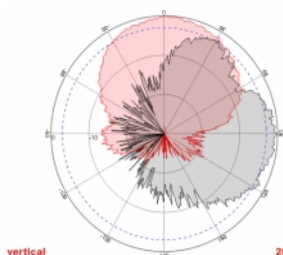

Příslušenství