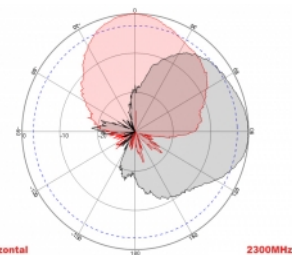

Příslušenství