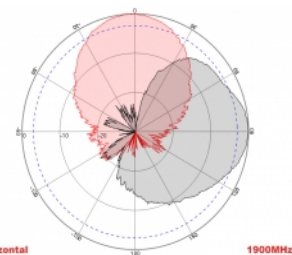

Příslušenství