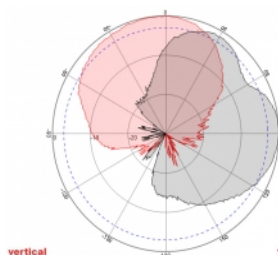

Příslušenství