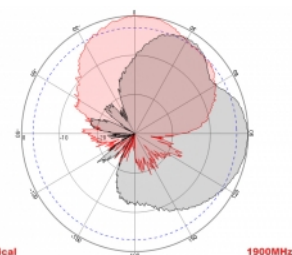

Příslušenství