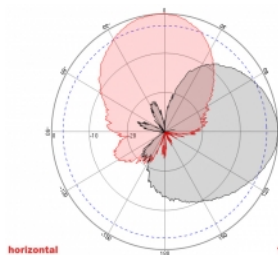

Příslušenství