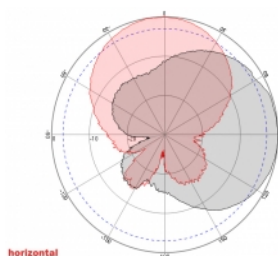

Příslušenství