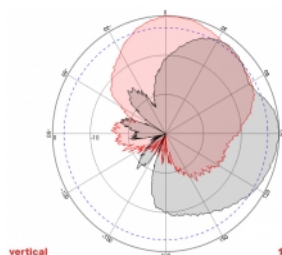

Příslušenství