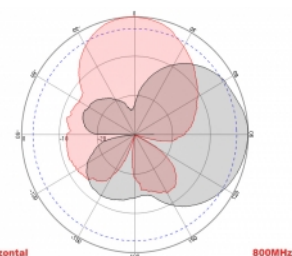

Příslušenství