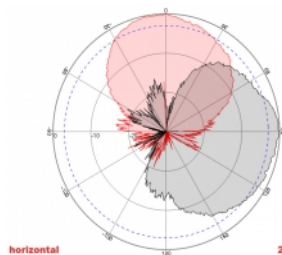

Příslušenství