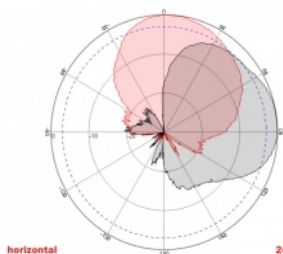

Příslušenství