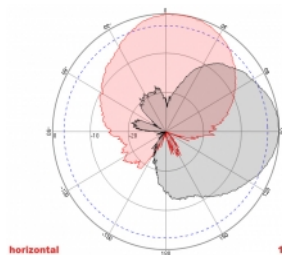

Příslušenství