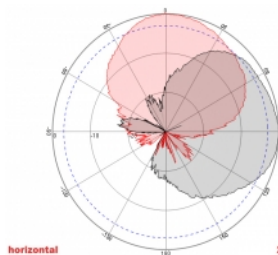

Příslušenství