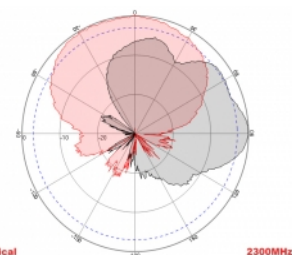

Příslušenství