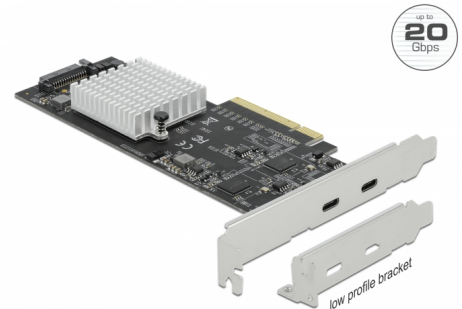

Delock Carte PCI Express x8 vers 2 x externe SuperSpeed USB 20 Gbps (USB 3.2 Gen 2x2) USB Type-C™ femelle - Facteur de forme à profil bas

Description

Cette carte PCI Express de Delock étend le PC de deux ports USB 3.2 externes. Divers périphériques USB tels que des stations d'accueil, des lecteurs de cartes, des boîtiers externes, etc. peuvent être connectés à la carte.

SuperSpeed USB 20 Gbps

La carte permet le transfert de données à une vitesse de 20 Go/s sur le port USB-C™.

N° produit 89009

EAN: 4043619890095

Pays d'origine: China

Emballage: Box

Détails techniques

- Connecteurs :
 - externe :
 - 2 x SuperSpeed USB 20 Gbps (USB 3.2 Gen 2x2) USB Type-C™ femelle
 - interne :
 - 1 x PCI Express x8, V2.0
 - 1 x alimentation SATA 15 broches
- Chipset : Asmedia ASM3242, ASM1824
- Débit de données jusqu'à :
 - SuperSpeed USB 20 Gbps,
 - SuperSpeed USB 10 Gbps,
 - SuperSpeed USB 5 Gbps,
 - Hi-Speed 480 Mbps,
 - Full-Speed 12 Mbps,
 - Low-Speed 1,5 Mbps
- Rétrocompatible avec l'USB 3.0, USB 2.0, USB 1.1
- Alimentation électrique par interface PCI Express ou par connecteur d'alimentation SATA à 15 broches

- Puissance électrique par port : max. 15 watt (5 V / 3 A)
- Amorçable
- Prend en charge UASP
- Prise en charge des spécifications eXtensible Host Controller Interface (xHCI) 1.1
- Compatible avec Multiple INs

Externe:	2 x USB 20 Gbps USB Type-C™ female
Interne:	1 x alimentation SATA 15 broches 1 x PCI Express x8, V2.0

Technical characteristics

Chipset:	Asmedia ASM3242 Asmedia ASM1824
Débit de données:	20 Gbps