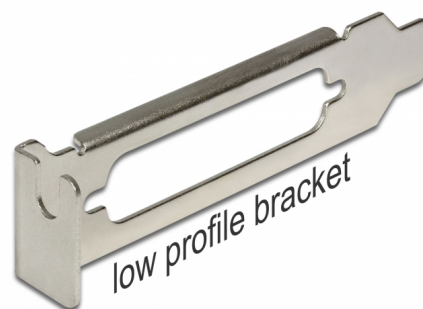

Delock Support de prise de faible épaisseur avec une ouverture D-Sub 25

Description

Ce support de prise de Delock est un accessoire, par exemple, pour les câbles parallèles internes. Un câble en parallèle peut être vissé depuis une connexion interne au support et le connecteur peut être installé à l'extérieur.

N° produit 89230

EAN: 4043619892303

Pays d'origine: China

Emballage: Poly bag

Détails techniques

- Support de prise de faible épaisseur avec ouverture D-Sub 25
- Pour l'installation dans une prise PC de faible épaisseur