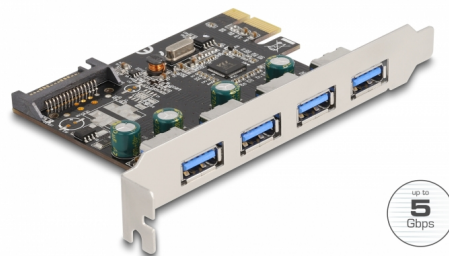

Delock PCI Express x1 Karta na 4 x externí USB Typ-A samice SuperSpeed USB 5 Gbps (USB 3.2 Gen 1)

Popis

PCI Express card od Delocku rozšiřuje PC o čtyři externí USB 3.2 Gen 1 port. Můžete tak připojit různá zařízení USB jako jsou dokovací stanice, čtečky karet, externí HDD atd.

Číslo produktu 89297

EAN: 4043619892976

Země původu: China

Balení: Kartonová krabice

Technické detaily

- Konektor:
 - externí:
 - 4 x SuperSpeed USB 5 Gbps (USB 3.2 Gen 1) Typ-A samice
 - interní:
 - 1 x napájecí konektor SATA
 - 1 x PCI Express x1, V2.0
- Chipset: VLI
- Rychlost přenosu dat až:
 - SuperSpeed 5 Gbps,
 - Hi-Speed 480 Mbps,
 - Full-Speed 12 Mbps,
 - Low-Speed 1,5 Mbps