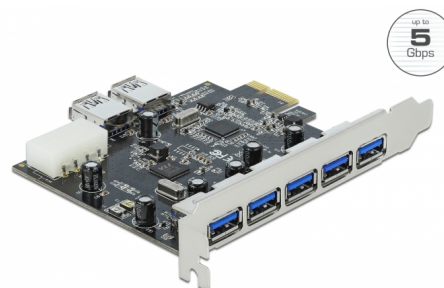

Delock PCI Express x1 Karta > 5 x externí + 2 x interní USB 3.0

Popis

Tato karta PCI Express od Delock rozšiřuje PC o pět externí porty USB 3.0 a dále o dva interní porty USB 3.0. Ke kartě pak mohou být připojena různá zařízení s portem USB, jako jsou dokovací stanice, čtečky karet, externí pouzdra atd.

Číslo produktu 89355

EAN: 4043619893553

Země původu: China

Balení: Kartonová krabice

Technické detaily

- Konektor:
 - externí:
 - 5 x USB 3.0 Typ-A samice
 - interní:
 - 2 x USB 3.0 Typ-A samice
 - 1 x Molex 4 pin napájecí konektor
 - 1 x PCI Express x1, V2.0
- Chipset: 2 x VLI
- Rychlost přenosu dat až:
 - SuperSpeed 5 Gbps,
 - Hi-Speed 480 Mbps,
 - Full-Speed 12 Mbps,
 - Low-Speed 1,5 Mbps