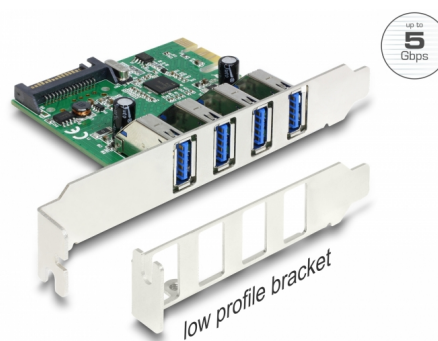

Delock PCI Express x1 Karta na 4 x externí USB Typ-A samice USB 5 Gbps

Popis

PCI Express card od Delocku rozšiřuje PC o čtyři externí USB 5 Gbps port. Můžete tak připojit různá zařízení USB jako jsou dokovací stanice, čtečky karet, externí HDD atd. Instalace slotu low profile je možná vzhledem k vertikálnímu směru portů USB.

Číslo produktu 89360

EAN: 4043619893607

Země původu: China

Balení: Kartonová krabice

Technické detaily

- Konektor:
externí:
4 x USB 5 Gbps Typ-A samice
interní:
1 x napájecí konektor SATA
1 x PCI Express x1, V2.0
- Chipset: Renesas
- Rychlost přenosu dat až 5 Gbps