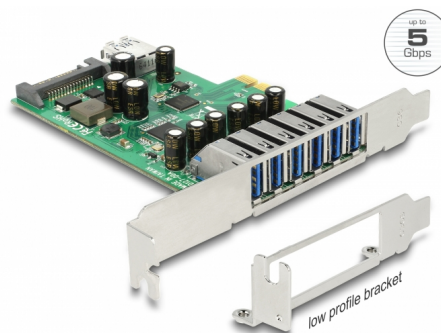

Delock PCI Express x1 Karta na 6 x externí + 1 x interní USB 5 Gbps Typ-A samice

Popis

Tato PCI Express karta od Delocku rozšiřuje PC o šest externí porty USB 5 Gbps a jeden interní USB 5 Gbps port. Ke kartě pak mohou být připojena různá zařízení s portem USB, jako jsou dokovací stanice, čtečky karet, externí pouzdra atd.

Číslo produktu 89377

EAN: 4043619893775

Země původu: Taiwan,
Republic of China

Balení: Kartonová krabice

Technické detaily

- Konektor:
 - externí:
 - 6 x USB 5 Gbps Typ-A samice
 - interní:
 - 1 x USB 5 Gbps Typ-A samice
 - 1 x napájecí konektor SATA 15 pin
 - 1 x PCI Express x1, V2.0
- Chipset: 1 x Renesas D720201, 1 x Renesas D720210
- Rychlost přenosu dat až:
 - SuperSpeed 5 Gbps,
 - Hi-Speed 480 Mbps,
 - Full-Speed 12 Mbps,
 - Low-Speed 1,5 Mbps
- Podporuje xHCI verze V1.0