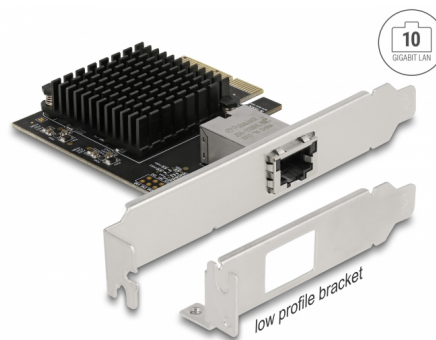

Delock PCI Express Karta > 1 x 10 Gigabit LAN NBASE-T RJ45

Popis

Tato PCI Express karta od Delocku nabízí síťový port s přenosovou rychlostí data ž do 10 Gbps přes konvenční Cat.6 nebo měděné kabely Cat.6A. Jsou k dispozici dodatečné rychlosti 2,5 Gbps a 5 Gbps s technologií NBASE-T. To umožňuje vyšší přenosové rychlosti než 1 Gbps, když 10 Gbps připojení není možné na stávajícím kabelu.

Číslo produktu 89383

EAN: 4043619893836

Země původu: China

Balení: Box

Technické detaily

- Konektor:
 - externí: 1 x 10 Gigabit LAN RJ45 samice
 - interní: 1 x PCI Express x4, V3.0
- Chipset: Aquantia AQC107
- Datová rychlost přenosu:
 - Fast Ethernet až do 100 Mbps
 - Gigabit Ethernet až do 1 Gbps
 - NBASE-T až do 2,5 Gbps a 5 Gbps
 - 10 Gigabit Ethernet až do 10 Gbps
 - PCI Express x4 až do 32 Gbps
- Podporuje 16k Jumbo Frames
- Podporuje IEEE 802.1Q Virtual LAN (VLAN)
- Podporuje PXE