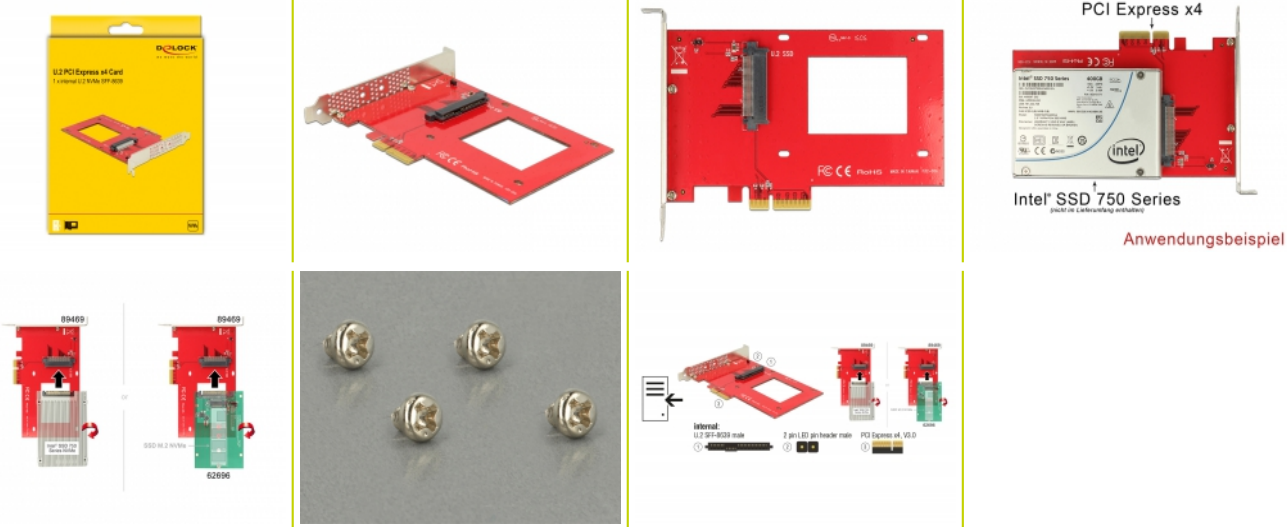

- Karta PCI Express
- Uživatelská příručka

Příslušenství