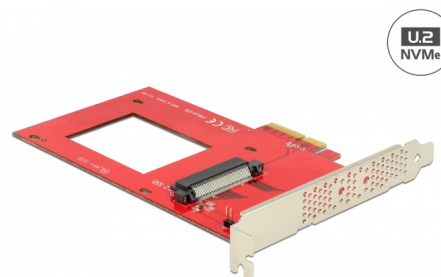

Delock PCI Express x4 Karta > 1 x interní U.2 NVMe SFF-8639

Popis

Tato PCI Express karta od Delocku rozšiřuje PC o jedno rozhraní U.2 . To může být připojeno např. k 2.5" Intel® 750 Series NVMe SSD.

Číslo produktu 89469

EAN: 4043619894697

Země původu: Taiwan,
Republic of China

Balení: Kartonová krabice

Technické detaily

- Konektor:
interní:
1 x U.2 SFF-8639 samice
1 x PCI Express x4, V4.0
1 x 2 pin LED konektor samec
- Pro 2.5" NVMe SSD
- Podporuje NVM Express (NVMe)

Interface

Interní:	1 x U.2 SFF-8639 samec 1 x 2 pin LED konektor samec 1 x PCI Express x4, V4.0
----------	--