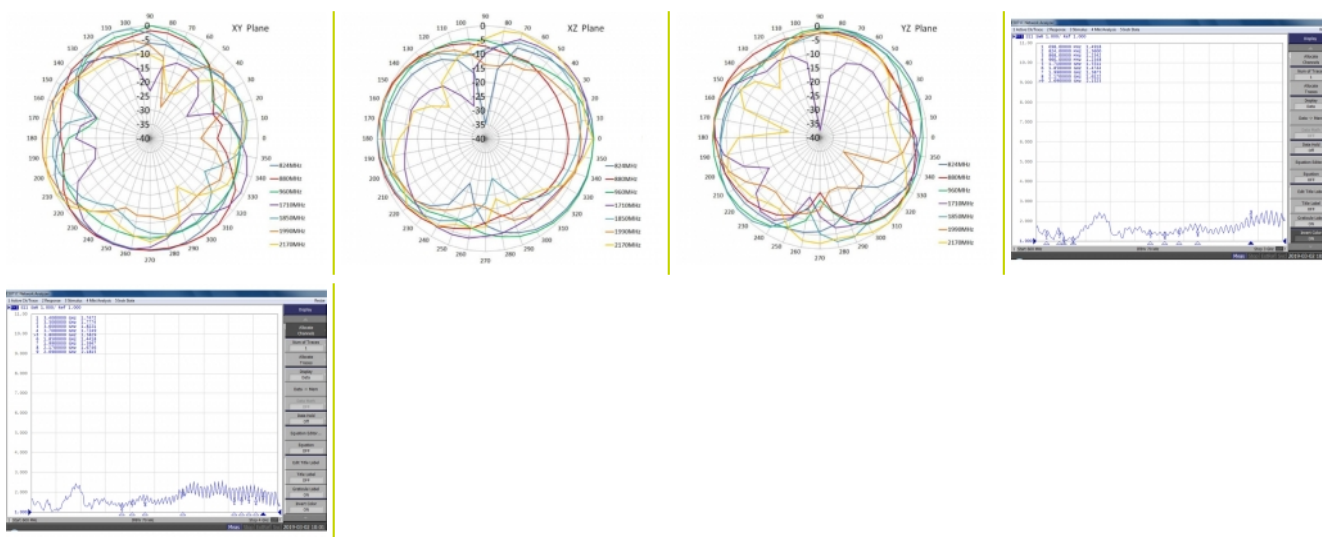

Systemové požadavky

- Zařízení s volným SMA konektorem

Obsah balení

- Anténa

Příslušenství