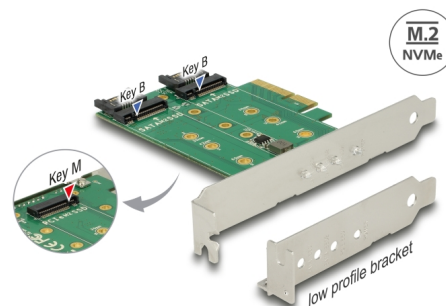

Delock PCI Express Karta > 3 x M.2 Slot - formát low profile

Popis

Tato PCI Express karta od Delocku rozšiřuje PC o tři sloty M.2. Na kartě mohou být připojeny až dva moduly M.2 SATA ve formátu 2280, 2260, 2242, 2230 a jeden modul M.2 PCIe ve formátu 2280, 2260, 2242, 2230. SATA moduly budou připojeny přes SATA kabely k základní desce.

Číslo produktu 89518

EAN: 4043619895182

Země původu: Taiwan,
Republic of China

Balení: Kartonová krabice

Speciální vlastnosti

- Podporuje moduly s rozhraním SATA a PCIe

Technické detaily

- Konektor:
interní:
2 x 67 pin M.2 klíč B slot
1 x 67 pin M.2 klíč M slot
1 x PCI Express x4, V3.0
2 x SATA 7 pin samec
- Rozhraní: SATA + PCIe
- Podporuje dva moduly M.2 ve formátu: 2280, 2260, 2242 a 2230 s klíčem B nebo klíčem B+M na základě SATA a jeden modul M.2 ve formátu: 2280, 2260, 2242 a 2230 s klíčem M nebo klíčem B+M na základě PCIe
- Maximální výška komponentů na modulu: 1,35 mm je podporována aplikace oboustraných modulů
- Podporuje NVM Express (NVMe)

- 4 x LED indikující
- Napájení přes PCI Express

Systemové požadavky

- Linux Kernel 3.3 nebo vyšší
- Windows 7/7-64/8.1/8.1-64/10/10-64
- PC s jedním volným PCI Express x4 / x8 / x16 / x32 slotem
- Jedno volné rozhraní SATA 7 pin pro každý připojený M.2 modul na základě SATA

Interface

Interní:	2 x 67 pin M.2 klíč B slot 1 x 67 pin M.2 klíč M slot 1 x PCI Express x4, V3.0 2 x SATA 22 pin samec
----------	---

Physical characteristics

Slot bracket:	Low Profile standard
---------------	----------------------