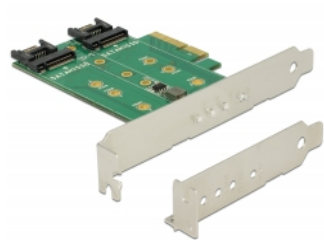

Delock PCI Express Karta > 3 x M.2 Slot - formát low profile

Popis

Tato PCI Express karta od Delocku rozšiřuje PC o tři sloty M.2. Na kartě mohou být připojeny až dva moduly M.2 SATA ve formátu 2280, 2260, 2242, 2230 a jeden modul M.2 PCIe ve formátu 2280, 2260, 2242, 2230. SATA moduly budou připojeny přes SATA kabely k základní desce.

Číslo produktu 89518

EAN: 4043619895182

Země původu: Taiwan,
Republic of China

Balení: Kartonová krabice

Speciální vlastnosti

- Podporuje moduly s rozhraním SATA a PCIe

Technické detaily

- Konektor:
interní:
2 x 67 pin M.2 klíč B slot
1 x 67 pin M.2 klíč M slot
1 x PCI Express x4, V3.0
2 x SATA 7 pin samec
- Rozhraní: SATA + PCIe
- Podporuje dva moduly M.2 ve formátu: 2280, 2260, 2242 a 2230 s klíčem B nebo klíčem B+M na základě SATA a jeden modul M.2 ve formátu: 2280, 2260, 2242 a 2230 s klíčem M nebo klíčem B+M na základě PCIe
- Maximální výška komponentů na modulu: 1,35 mm je podporována aplikace oboustraných modulů
- Podporuje NVM Express (NVMe)

- 4 x LED indikující
- Napájení přes PCI Express

Systemové požadavky

- Linux Kernel 3.3 nebo vyšší
- Windows 7/7-64/8.1/8.1-64/10/10-64
- PC s jedním volným PCI Express x4 / x8 / x16 / x32 slotem
- Jedno volné rozhraní SATA 7 pin pro každý připojený M.2 modul na základě SATA

Obsah balení

- Karta PCI Express
- Záslepka do slotu
- 3 x upevňovací šroub
- Šroubovák
- Uživatelská příručka

Příslušenství

General

Funkce :	NVM Express (NVMe)
Supported operating system:	Linux Kernel 3.3 nebo vyšší Windows 10 32-bit Windows 10 64-bit Windows 7 32-Bit Windows 7 64-Bit Windows 8.1 32-Bit Windows 8.1 64-Bit
Slot:	SATA PCIe
Supported module:	M.2 moduly ve formátu 2280, 2260, 2242 a 2230 s klíčem B nebo klíčem B+M na základě SATA
Maximální výška komponentů na modulu:	Maximální výška komponentů na modulu: 1,35 mm je podporována aplikace oboustraných modulů