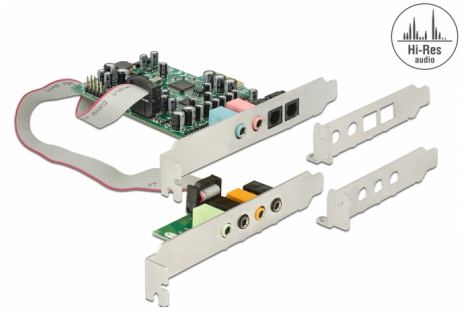

Delock Tarjeta de sonido PCI Express x1 7.1 Tarjeta de 24 bits / 192 kHz con entrada / salida TOSLINK

Descripción

Esta tarjeta de sonido PCI Express de Delock amplía el sistema con varias entradas y salidas de sonido y tiene 8 canales de sonido. Esto permite conectar dispositivos como parlantes, auriculares, etc. Cuando se utiliza junto con un auricular, la tarjeta de sonido es ideal para aplicaciones como Skype o juegos. Mediante los soportes de bajo perfil incluidos, la tarjeta PCI Express también se puede instalar en un Mini-PC.

Número de elemento 89640

EAN: 4043619896400

Pais de origen: China

Paquete: Retail Box

Detalles técnicos

- Conectores:

externo:

- 1 x línea de toma estéreo-Entrada de 3,5 mm
- 1 x Entrada de micrófono en toma estéreo de 3,5 mm (L, R)
- 1 x Entrada digital óptica S / PDIF TOSLINK
- 1 x Salida digital óptica S / PDIF TOSLINK
- 1 x Altavoz frontal con toma estéreo de 3,5 mm (L, R) (tarjeta secundaria)
- 1 x Altavoz envolvente con toma estéreo de 3,5 mm (L, R) (tarjeta secundaria)
- 1 x Altavoz de centro/bajo con toma estéreo de 3,5 mm / (tarjeta secundaria)
- 1 x Altavoz trasero con toma estéreo de 3,5 mm (tarjeta secundaria)

interno:

- 2 x 10 Enchufes de conector de pines para la tarjeta secundaria
- 1 x 4 Cabezales de pin para puerto analógico de entrada de CD (señal: L-G-G-R)
- 1 x 4 Cabezales de pin para puerto analógico de entrada de CD (señal: G-R-G-L)
- 1 x 9 cabezales de pin para enchufe de panel frontal
- 1 x PCI Express x1, V1.1

- Conjunto de chips:

- Procesador de audio multicanal CMedia CM8828
- CMedia CM9882A Códec de 8 Canales HDA

- Velocidad de muestreo de hasta 24 bits / 192 kHz para grabación y reproducción
- Relación de ruido de señal (SNR): aprox. 92 dB
- Admite ASIO y WASAPI
- Admite sonido de 7.1 canales