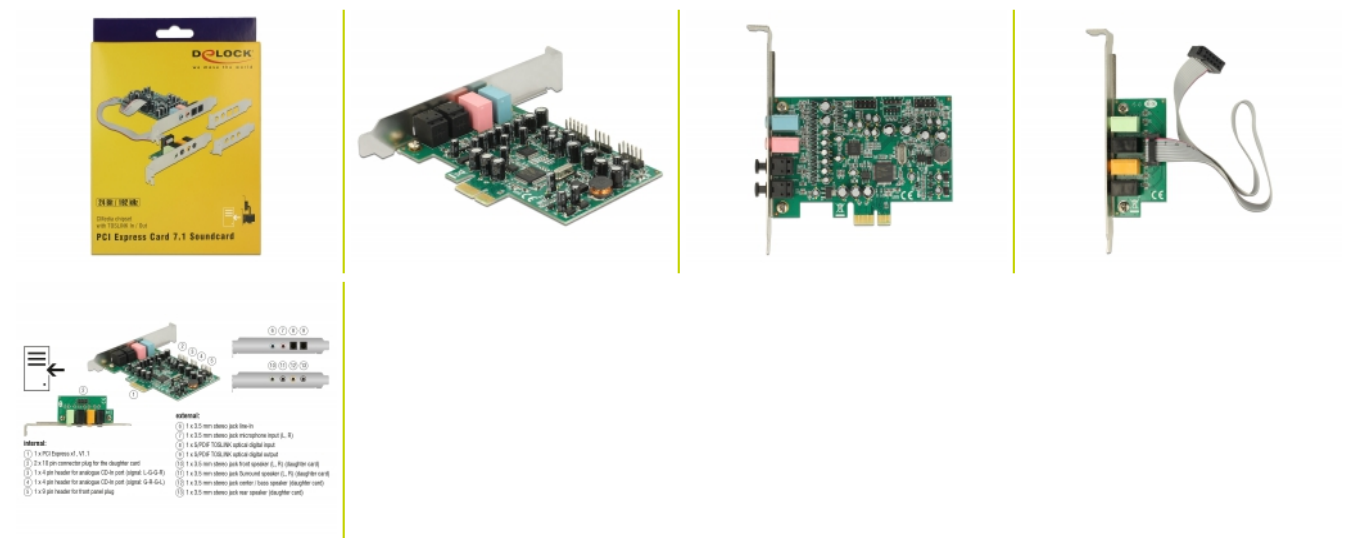

- Velocidad de muestreo de hasta 24 bits / 192 kHz para grabación y reproducción
- Relación de ruido de señal (SNR): aprox. 92 dB
- Admite ASIO y WASAPI
- Admite sonido de 7.1 canales

Requisitos del sistema

- Windows 7/7-64/8.1/8.1-64/10/10-64
- PC con una ranura PCI Express libre y una ranura trasera

Contenido del paquete

- Tarjeta PCI Express
- Tarjeta secundaria
- 2 x low profile soporte posterior
- 1 x cable de cinta plana
- CD ROM con el controlador y el software
- Manual del usuario

Image