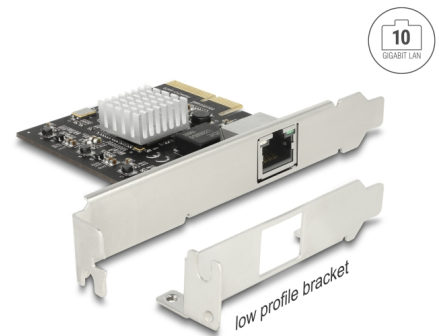

Delock Carte PCI Express > 1 x LAN NBASE-T RJ45 10 Gigabits

Description

Cette carte PCI Express Delock comprend un port réseau permettant un taux de transfert de données jusqu'à 10 Gbps sur des câbles en cuivre conventionnels Cat.6 ou Cat.6A classiques. Avec la technologie NBASE-T, des vitesses supplémentaires de 2,5 Gbps et 5 Gbps sont disponibles. Cela permet des vitesses de transmission supérieures à 1 Gbps, lorsqu'une connexion 10 Gbps n'est pas possible avec le câble existant.

N° produit 89654

EAN: 4043619896547

Pays d'origine: China

Emballage: Retail Box

Détails techniques

- Connecteurs :
externe : 1 x 10 Gigabit LAN RJ45 femelle
interne : 1 x PCI Express x4, V2.0
- Chipset : Tehuti TN4010
- Débit de données :
Fast Ethernet jusqu'à 100 Mbps
Gigabit Ethernet jusqu'à 1 Gbps
NBASE-T (projet) avec jusqu'à 2,5 Gbps et 5 Gbps
10 Gigabit Ethernet jusqu'à 10 Gbps
PCI Express x4 jusqu'à 16 Gbps
- Prend en charge les trames géantes 9k
- Prise en charge IEEE 802.1Q Virtual LAN (VLAN)
- Prend en charge l'agrégation de liens IEEE 802.3ad

Interface

Externe:	1 x 10 Gigabit LAN RJ45 jack
Interne:	1 x PCI Express x4, V2.0

Technical characteristics

Chipset:	Tehuti TN4010
Débit de données:	<ul style="list-style-type: none"> Fast Ethernet up to 100 Mbps Gigabit Ethernet up to 1 Gbps NBASE-T (Draft) with up to 2,5 Gbps and 5 Gbps Gigabit Ethernet jusqu'à 10 Gbps