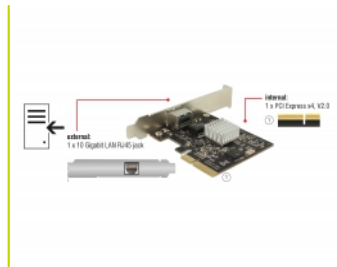

Delock Carte PCI Express > 1 x LAN NBASE-T RJ45 10 Gigabits

Description

Cette carte PCI Express Delock comprend un port réseau permettant un taux de transfert de données jusqu'à 10 Gbps sur des câbles en cuivre conventionnels Cat.6 ou Cat.6A classiques. Avec la technologie NBASE-T, des vitesses supplémentaires de 2,5 Gbps et 5 Gbps sont disponibles. Cela permet des vitesses de transmission supérieures à 1 Gbps, lorsqu'une connexion 10 Gbps n'est pas possible avec le câble existant.

N° produit 89654

EAN: 4043619896547

Pays d'origine: China

Emballage: Retail Box

Détails techniques

- Connecteurs :
externe : 1 x 10 Gigabit LAN RJ45 femelle
interne : 1 x PCI Express x4, V2.0
- Chipset : Tehuti TN4010
- Débit de données :
Fast Ethernet jusqu'à 100 Mbps
Gigabit Ethernet jusqu'à 1 Gbps
NBASE-T (projet) avec jusqu'à 2,5 Gbps et 5 Gbps
10 Gigabit Ethernet jusqu'à 10 Gbps
PCI Express x4 jusqu'à 16 Gbps
- Prend en charge les trames géantes 9k
- Prise en charge IEEE 802.1Q Virtual LAN (VLAN)
- Prend en charge l'agrégation de liens IEEE 802.3ad

- PCI Express Carte
- Low profile slot arrière
- CD d'installation des pilotes
- Mode d'emploi

Image

General

Supported operating system:	<ul style="list-style-type: none"> Linux Kernel 2.6.24 Windows 10 32-bit Windows 10 64-bit Windows 7 32-Bit Windows 7 64-Bit Windows 8.1 32-Bit Windows 8.1 64-Bit Windows Server 2008 R2 Windows Server 2012 R2 Windows Server 2012 Windows 11
-----------------------------	--

Interface

Externe:	1 x 10 Gigabit LAN RJ45 jack
Interne:	1 x PCI Express x4, V2.0

Technical characteristics

Chipset:	Tehuti TN4010
Débit de données:	<ul style="list-style-type: none"> Fast Ethernet up to 100 Mbps Gigabit Ethernet up to 1 Gbps NBASE-T (Draft) with up to 2,5 Gbps and 5 Gbps Gigabit Ethernet jusqu'à 10 Gbps