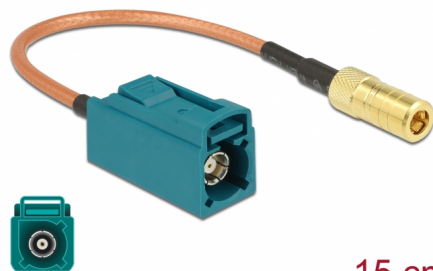

# Delock Kabel antenowy FAKRA Z żeński > męski SMB RG-316 15 cm

## Opis

Kabel antenowy firmy Delock nadaje się do podłączania komponentów technologii radiowej.

15 cm

### Numer artykułu 89671

EAN: 4043619896714

Kraj pochodzenia: China

Opakowanie: Torba na zamek błyskawiczny

## Szczegóły techniczne

- Złącze:
  - 1 x FAKRA Z żeńskie >
  - 1 x męski SMB
- FAKRA Z: RAL 5021 niebieski
- Impedancja: 50 Ohm
- Typ przewodu: RG-316
- Przewód: koncentryczny
- Średnica kabla: ok. 2,6 mm
- Tłumienie przewodu: 2 dB @ 2,4 GHz na metr
- Najmniejszy promień skrętu: 10,5 mm
- Długość kabla ze złączem: ok. 15 cm