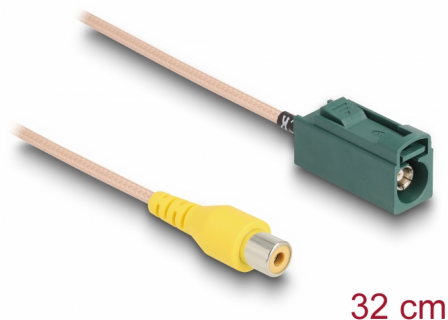

Delock Kabel FAKRA E samice na RCA samice RG-179 32 cm

Popis

Tento kabel od Delocku je vhodný pro připojení například reverzních kamer.

32 cm

Číslo produktu 90009

EAN: 4043619900091

Země původu: China

Balení: Plastová taška se zipem

Technické detaily

- Konektor:
 - 1 x FAKRA E samice
 - 1 x RCA (cinch) samice
- Typ kabelu: RG-179
- Kabel: koaxiální
- Délka kabelu včetně konektorů: cca. 32 cm

Systemové požadavky

- Ovládací zařízení s volným FAKRA E samice

Obsah balení

- Kabel

Příslušenství

Interface

Konektor 1:	1 x FAKRA E samice
Konektor 2:	1 x RCA (cinch) samice

Physical characteristics

Connector color:	zelený
Cable category:	koaxiální
Cable type:	RG-179
Cable length incl. connector:	32 cm