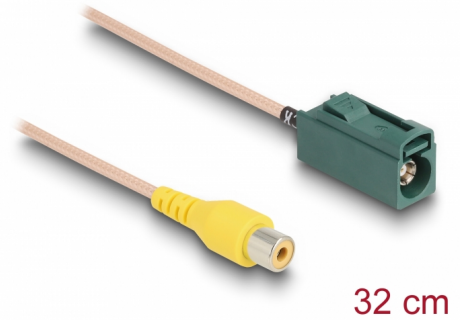

# Delock Kabel FAKRA E Buchse zu Cinch Buchse RG-179 32 cm

## Beschreibung

Dieses Kabel von Delock eignet sich zum Beispiel zum Anschluss von Rückfahrkameras.

**Artikel-Nr. 90009**

EAN: 4043619900091

Ursprungsland: China

Verpackung:  
Wiederverschließbare  
Tüte

## Technische Daten

- Anschlüsse:
  - 1 x FAKRA E Buchse
  - 1 x Cinch Buchse
- Kabeltyp: RG-179
- Kabelart: koaxial
- Kabellänge inkl. Anschlüsse: ca. 32 cm

## Physikalische Eigenschaften

Anschlussfarbe:	grün
Kabelart:	koaxial
Kabeltyp:	RG-179
Kabellänge inkl. Anschlüsse:	32 cm